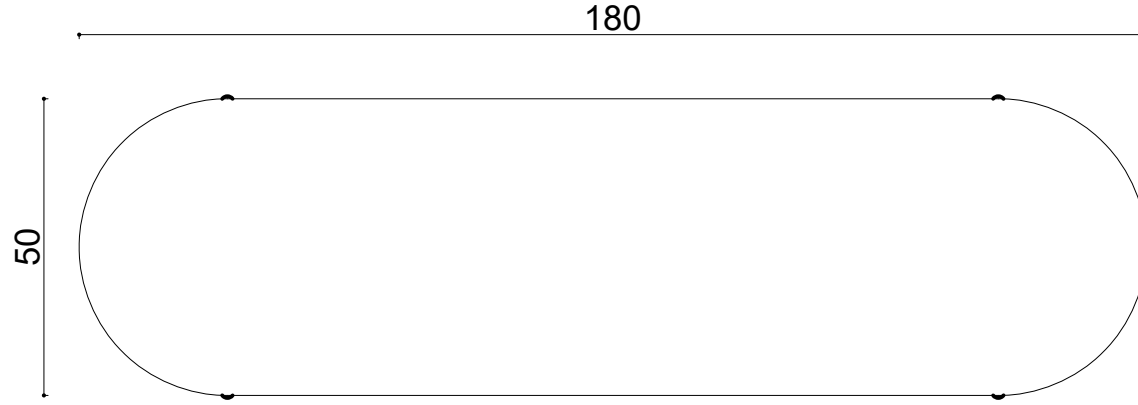

Awa Sehpa - Oval 180x50xh30 cm

Not:

Ölçüler mm dir.

Revizyon Nr.	Revizyon Amacı	Revizyon Tr.	Kabul Eden	Çizen		Teknik Büro	Parça Adı :		
				K.Eden	Özkan ÖZTÜRK			Malzeme	
				Ürün No			Kaplama-Isıl İşlem		
				Ölçek	1/1		Genel Tolerans	± 0.1	Adet :
				Tarih	2021				

ilex