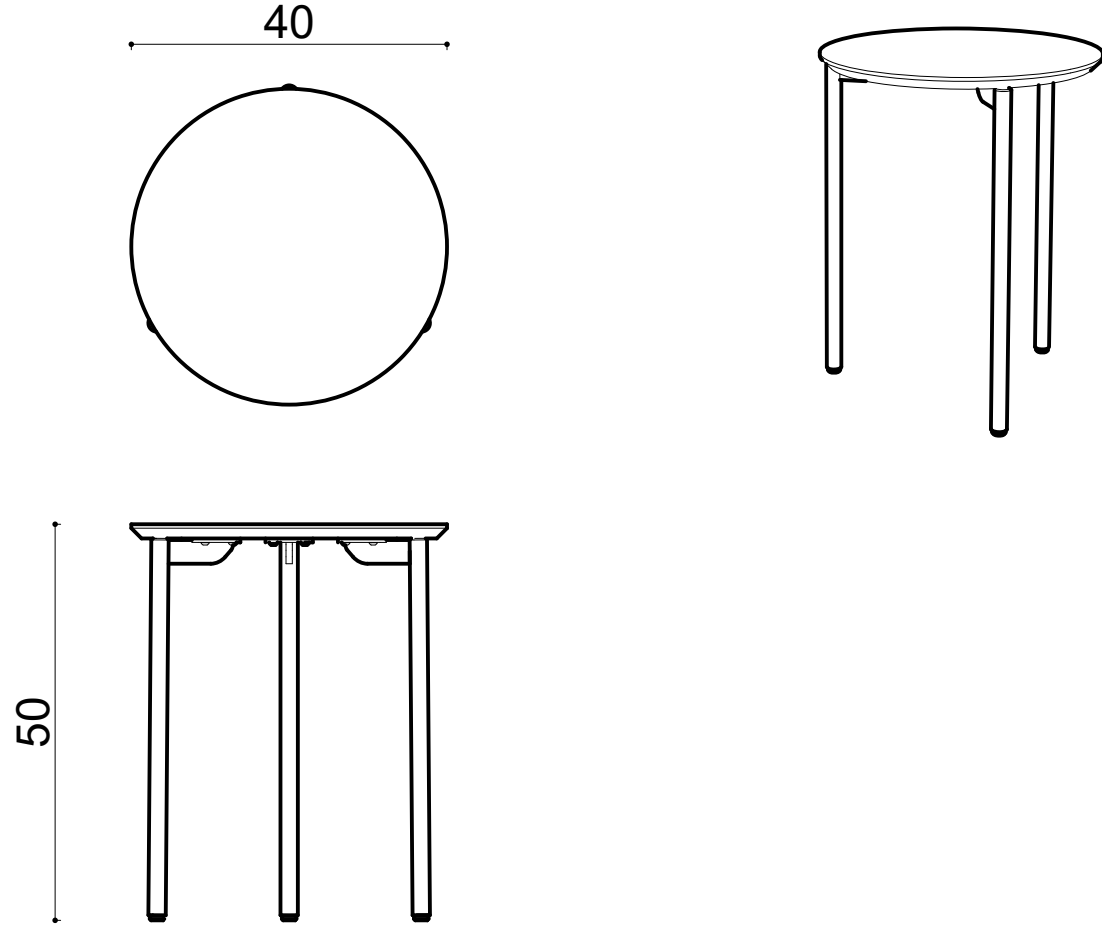

Awa Sehpa - Ø40xh50 cm

Not:

Ölçüler mm dir.

Revizyon Nr.	Revizyon Amacı	Revizyon Tr.	Kabul Eden	Çizen		Parça Adı :		
				K.Eden	Özkan ÖZTÜRK			
				Ürün No				
				Ölçek	1/1			
				Tarih	2021			
						Malzeme		
						Kaplama-Isıl İşlem		
						Genel Tolerans	± 0.1	Adet :