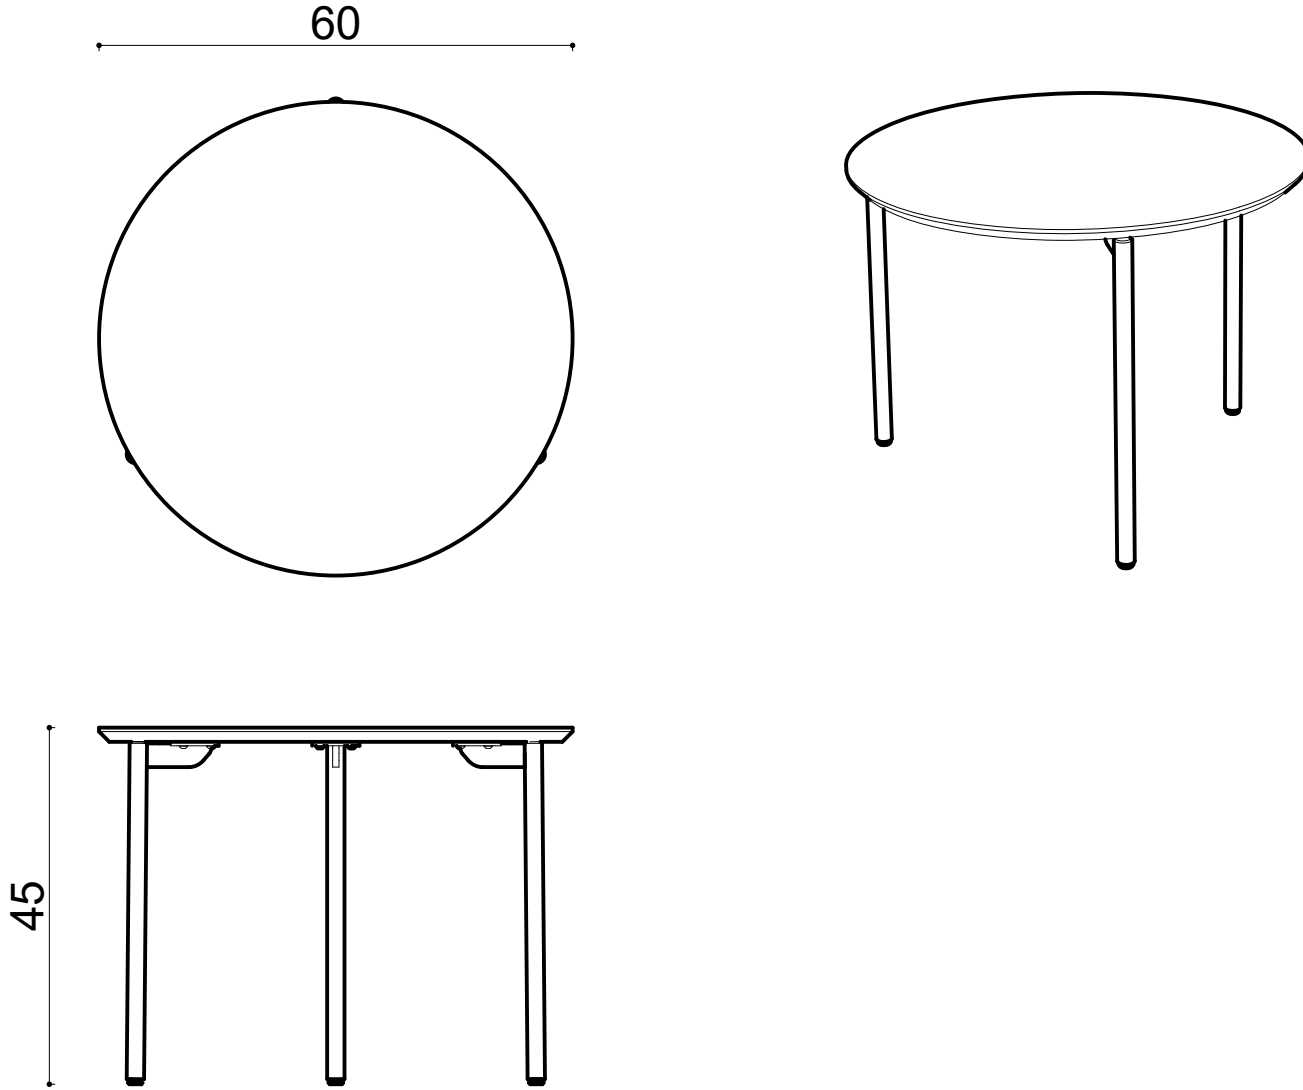

# Awa Sehpa - Ø60xh45 cm

Not:

Ölçüler mm dir.

Revizyon Nr.	Revizyon Amacı	Revizyon Tr.	Kabul Eden	Çizen		Teknik Büro	Parça Adı :		
				K.Eden	Özkan ÖZTÜRK			Malzeme	
				Ürün No			Kaplama-Isıl İşlem		
				Ölçek	1/1		Genel Tolerans	± 0.1	
				Tarih	2021				