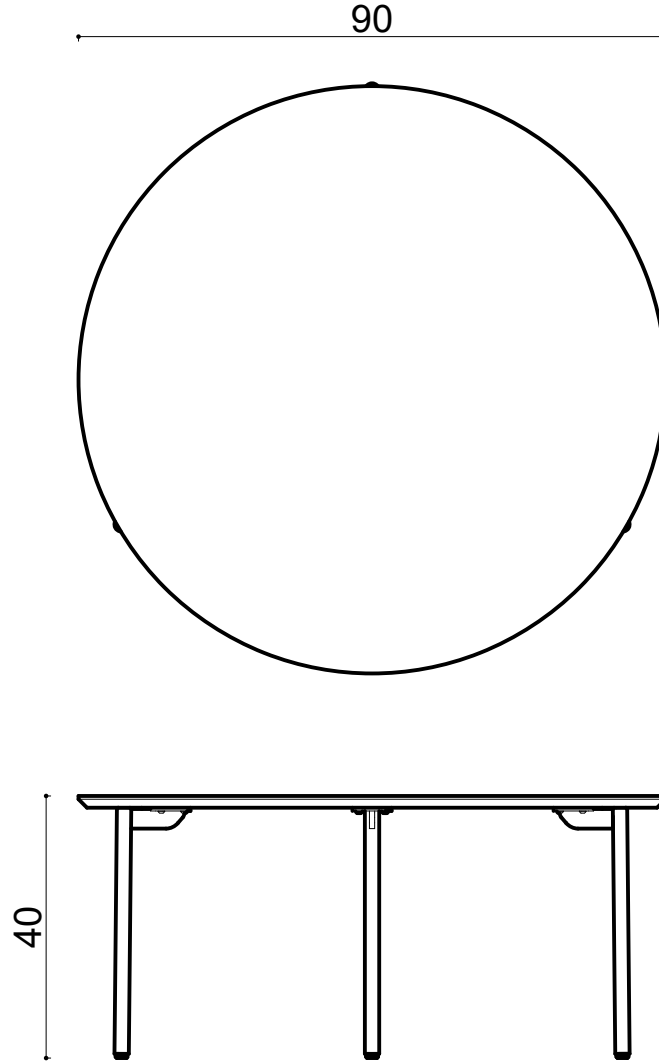

Awa Sehpa - Ø90xh40 cm

Not:

Ölçüler mm dir.

Revizyon Nr.	Revizyon Amacı	Revizyon Tr.	Kabul Eden	Çizen		Parça Adı :		
				K.Eden	Özkan ÖZTÜRK			
				Ürün No				
				Ölçek	1/1			
				Tarih	2021			
						Malzeme		
						Kaplama-Isıl İşlem		
						Genel Tolerans	± 0.1	Adet :