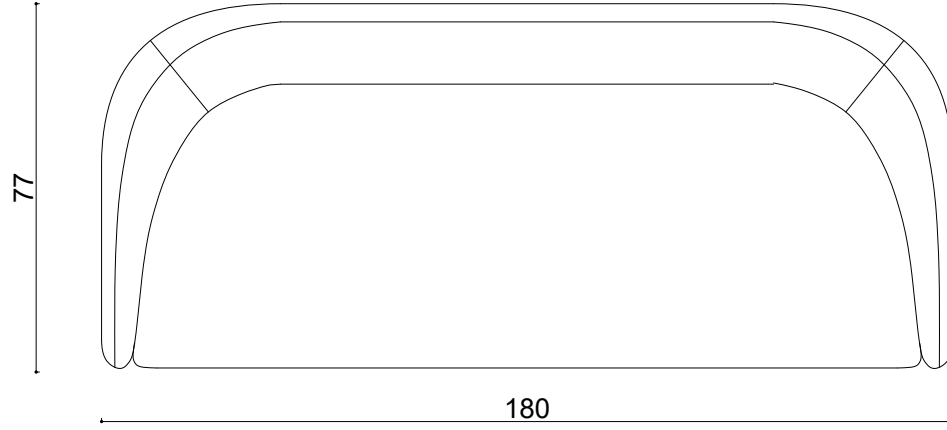

K. City 180cm

Not:

Ölçüler cm dir.

Revizyon Nr.	Revizyon Amacı	Revizyon Tr.	Kabul Eden	Çizen		Parça Adı :		
				K.Eden	Özkan ÖZTÜRK	Malzeme		
				Ürün No		Kaplama-Isıl İşlem		
				Ölçek	1/1	Genel Tolerans	± 0.1	
				Tarih	2023	Teknik Büro		