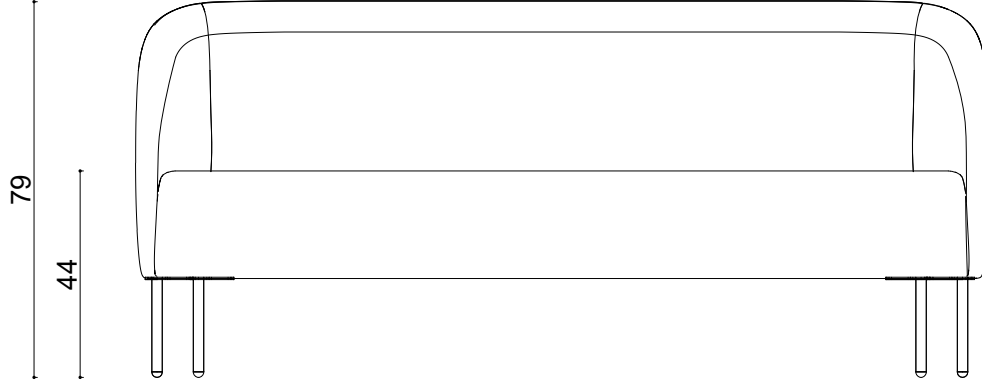

K. City 180cm

Not:

Ölçüler cm dir.

Revizyon Nr.	Revizyon Amacı	Revizyon Tr.	Kabul Eden	Çizen		Parça Adı :		
				K.Eden	Özkan ÖZTÜRK	Malzeme		
				Ürün No		Kaplama-Isıl İşlem		
				Ölçek	1/1	Genel Tolerans	± 0.1	
				Tarih	2023	Teknik Büro		