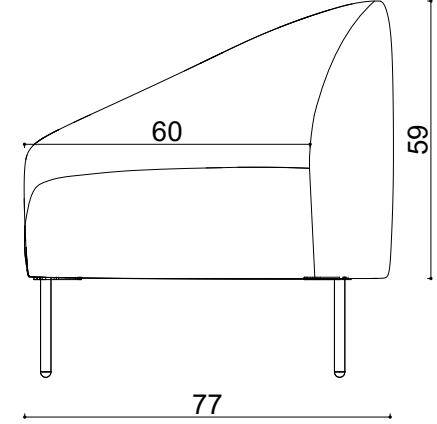

K. City 180cm

Not:

Ölçüler cm dir.

Revizyon Nr.	Revizyon Amacı	Revizyon Tr.	Kabul Eden	Çizen		Parça Adı :		
				K.Eden	Özkan ÖZTÜRK	Malzeme		
				Ürün No		Kaplama-Isıl İşlem		
				Ölçek	1/1	Genel Tolerans	± 0.1	
				Tarih	2023	Teknik Büro		