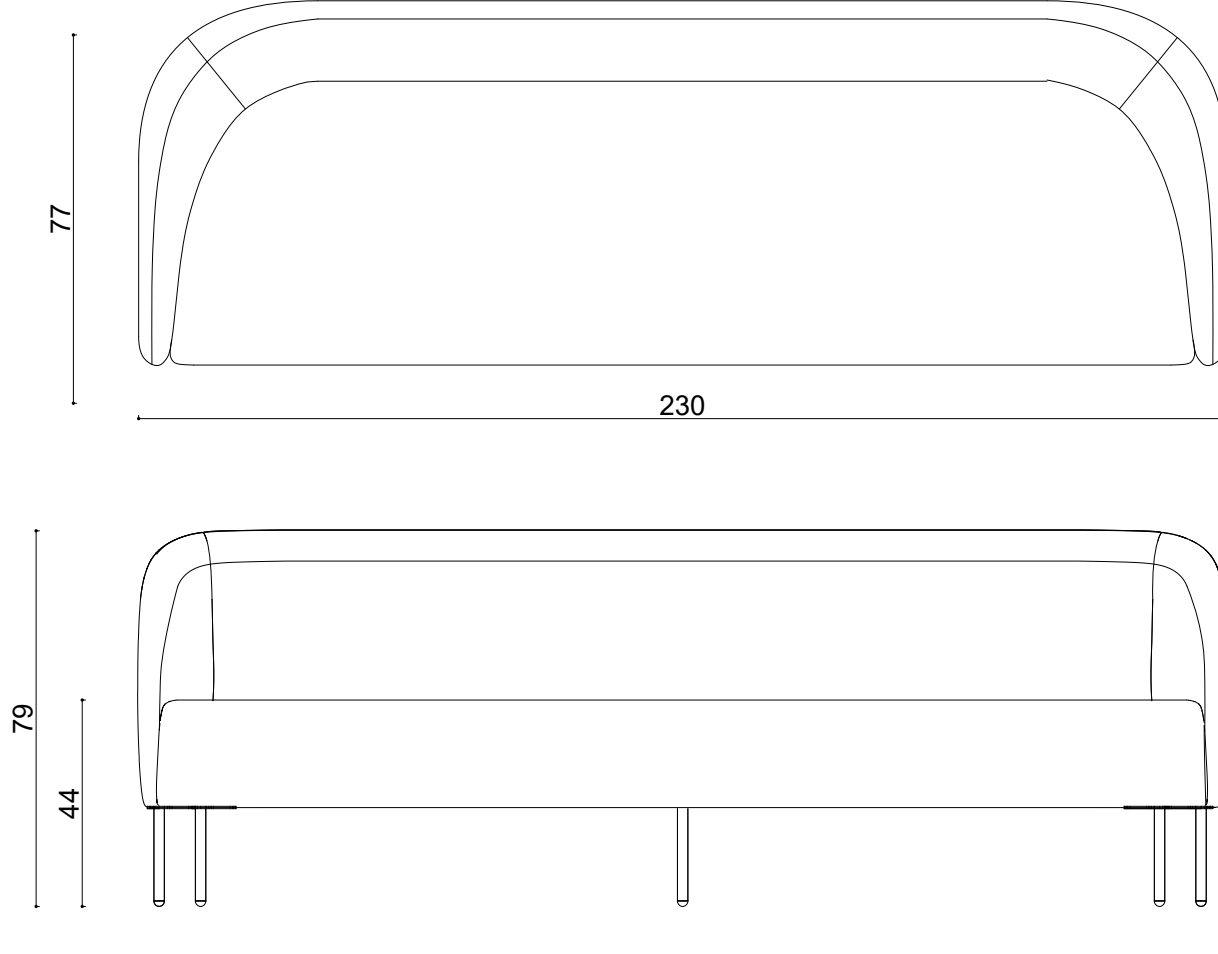

K. City 230cm

Not:

Ölçüler cm dir.

Revizyon Nr.	Revizyon Amacı	Revizyon Tr.	Kabul Eden	Çizen		Parça Adı :		
				K.Eden	Özkan ÖZTÜRK	Malzeme		
				Ürün No		Kaplama-Isıl İşlem		
				Ölçek	1/1	Genel Tolerans		
				Tarih	2023	± 0.1	Adet :	