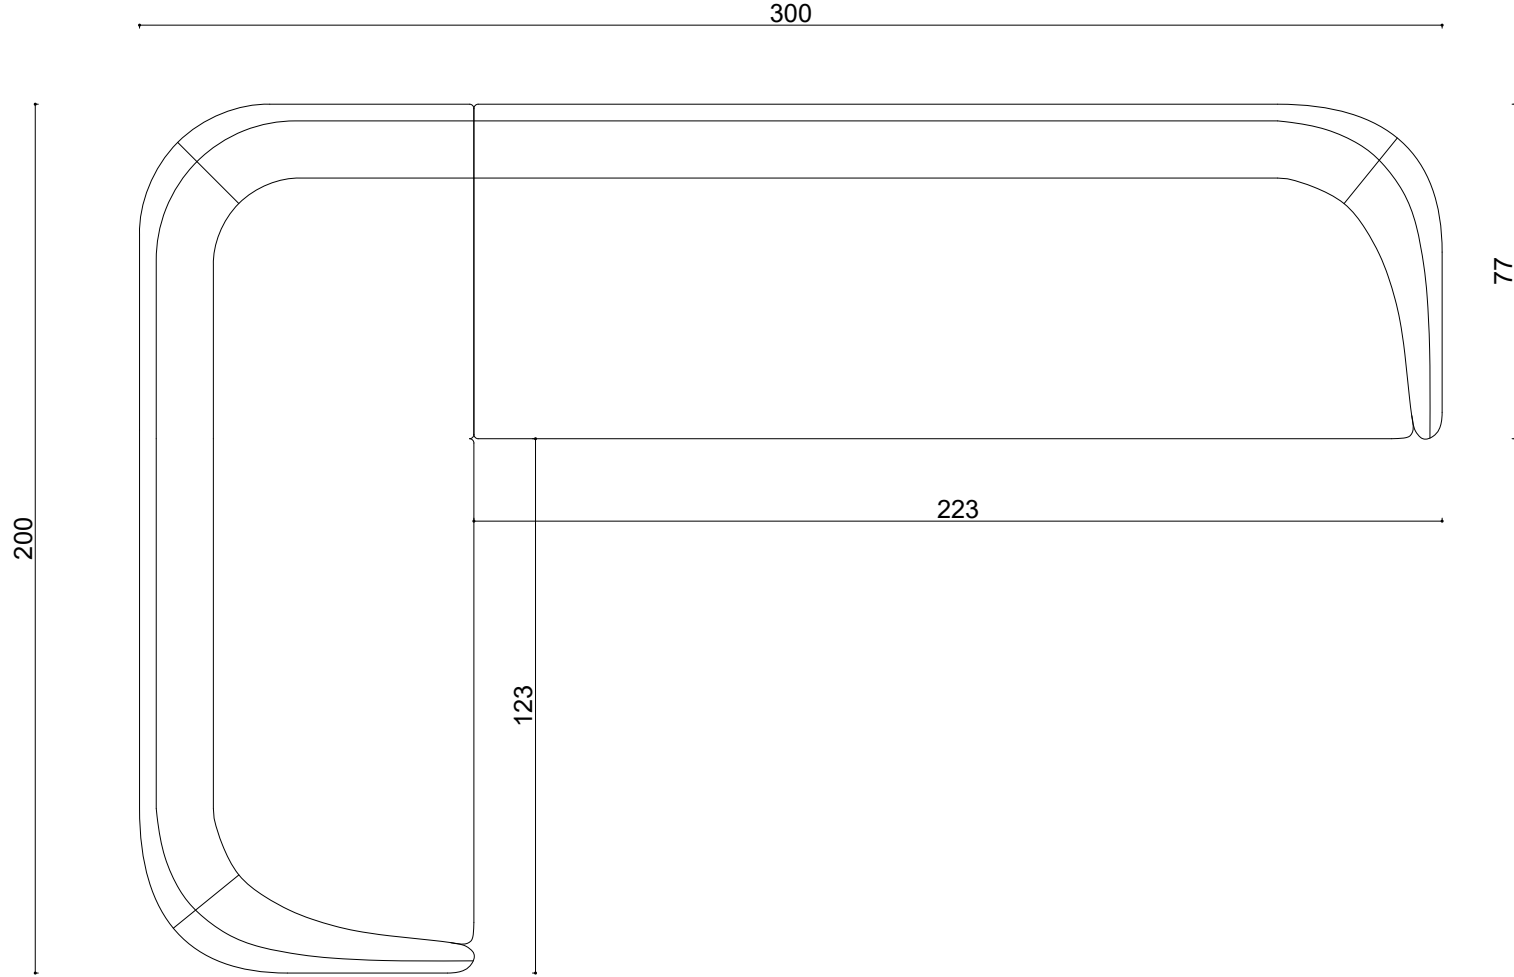

K. City L200x300cm

Not:

Ölçüler cm dir.

Revizyon Nr.	Revizyon Amacı	Revizyon Tr.	Kabul Eden	Çizen		Parça Adı :		
				K.Eden	Özkan ÖZTÜRK			
				Ürün No				
				Ölçek	1/1			
				Tarih	2023			
						 Teknik Büro	Malzeme	
							Kaplama-Isıl İşlem	
							Genel Tolerans	± 0.1