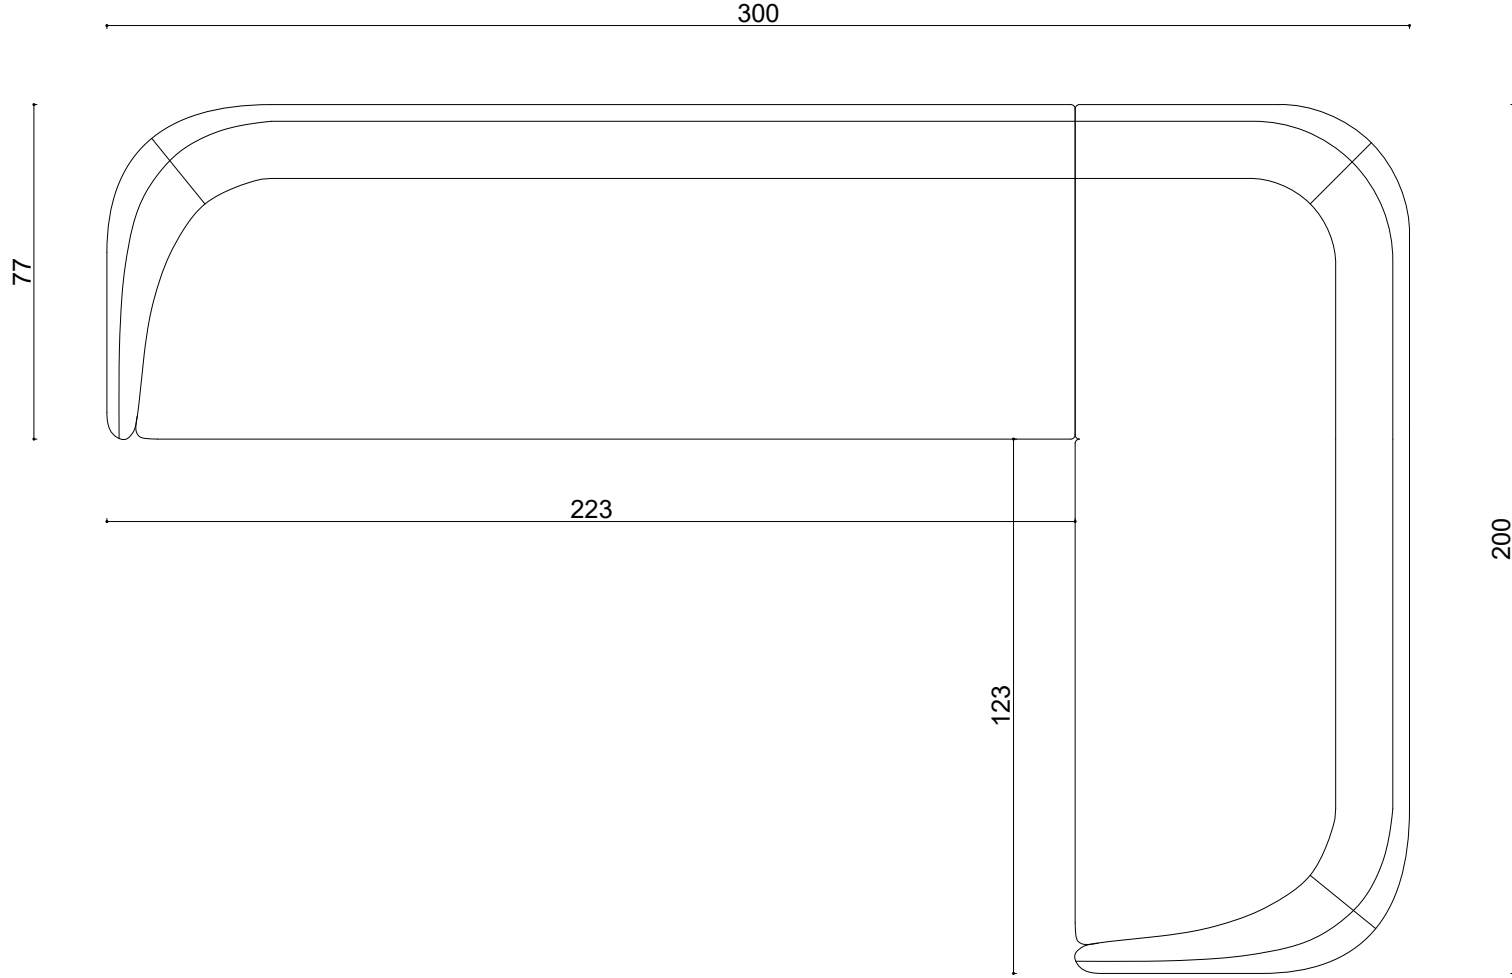

K. City L300x200cm

Not:

Ölçüler cm dir.

Revizyon Nr.	Revizyon Amacı	Revizyon Tr.	Kabul Eden	Çizen		Parça Adı :		
				K.Eden	Özkan ÖZTÜRK			
				Ürün No				
				Ölçek	1/1			
				Tarih	2023			
						Malzeme		
						Kaplama-Isıl İşlem		
						Genel Tolerans	± 0.1	Adet :