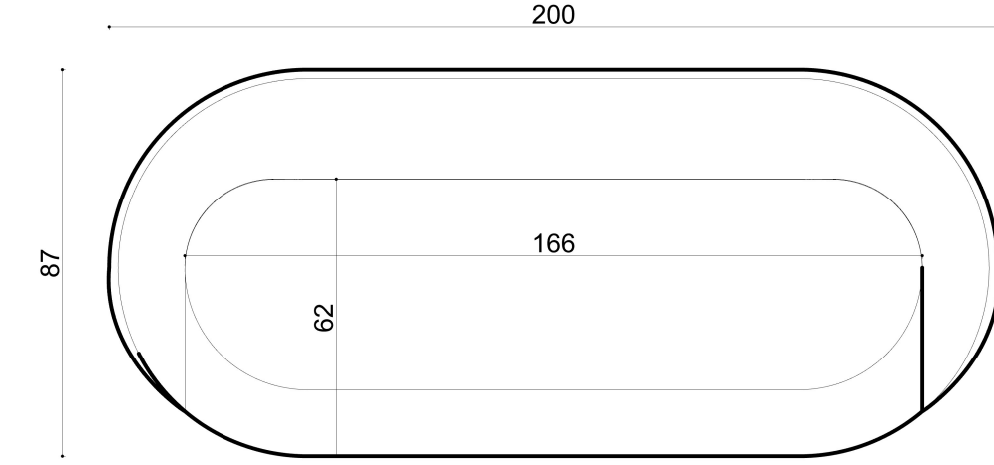

K. Dora 200 cm

Ölçüler mm dir.

Revizyon Nr.	Revizyon Amacı	Revizyon Tr.	Kabul Eden	Çizen	 Teknik Büro	Parça Adı : X			
				K.Eden		Özkan ÖZTÜRK	Malzeme		
				Ürün No			Kaplama-Isıl İşlem		
				Ölçek		1/1	Genel Tolerans		± 0.1
				Tarih	2021				