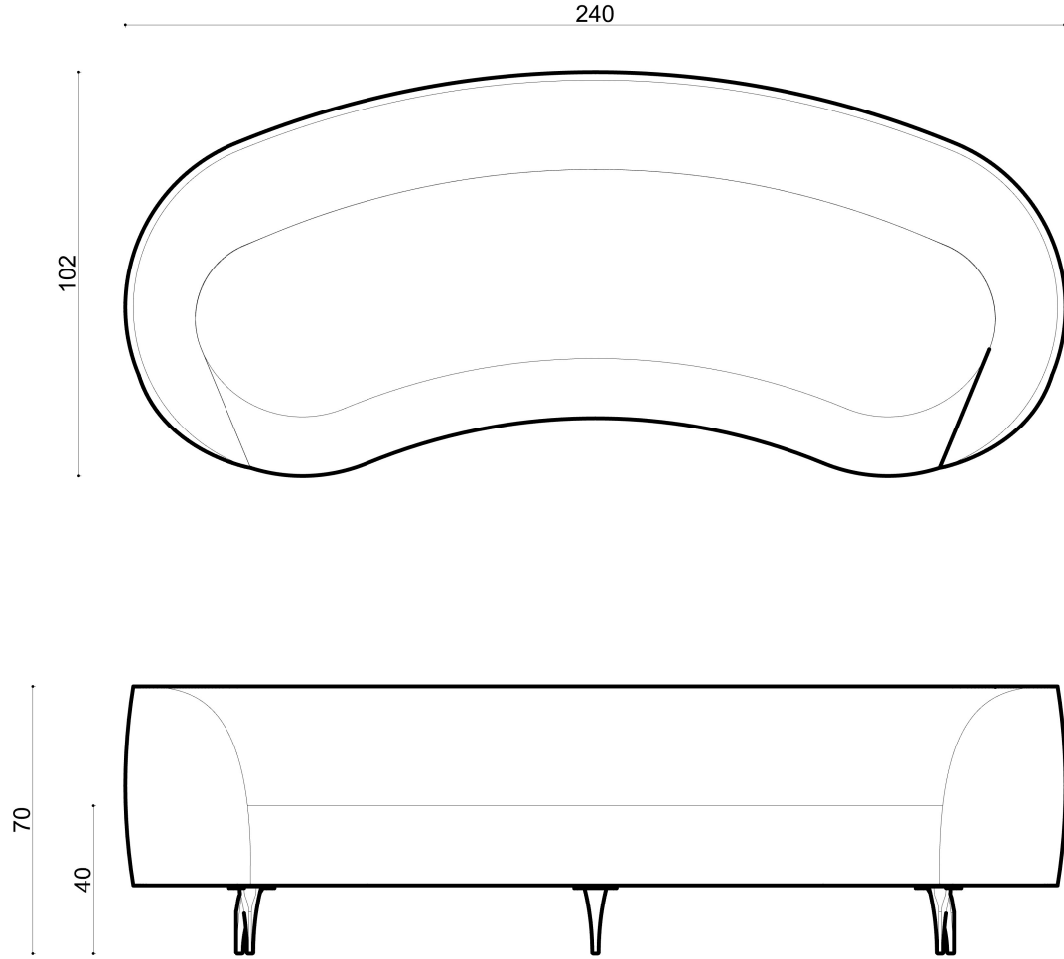

K. Dora C 240 cm

Ölçüler mm dir.

Revizyon Nr.	Revizyon Amacı	Revizyon Tr.	Kabul Eden	Çizen		Parça Adı : X			
				K.Eden	Özkan ÖZTÜRK				
				Ürün No					
				Ölçek	1/1				
				Tarih	2021				
							Genel Tolerans	± 0.1	Adet :