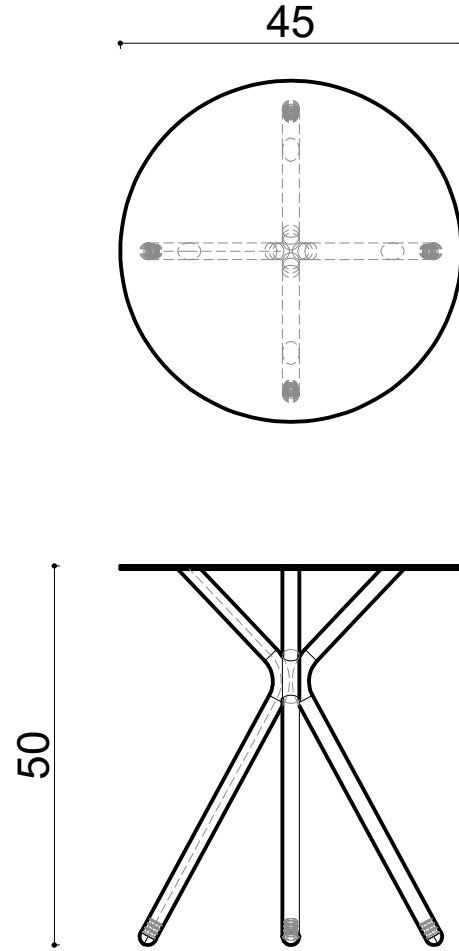

Lily Coffee Table Ø45xh50 cm

Not:

Ölçüler mm dir.

Revizyon Nr.	Revizyon Amacı	Revizyon Tr.	Kabul Eden	Çizen		Parça Adı :		
				K.Eden	Özkan ÖZTÜRK			
				Ürün No				
				Ölçek	1/1			
				Tarih	2021	Genel Tolerans	± 0.1	Adet :