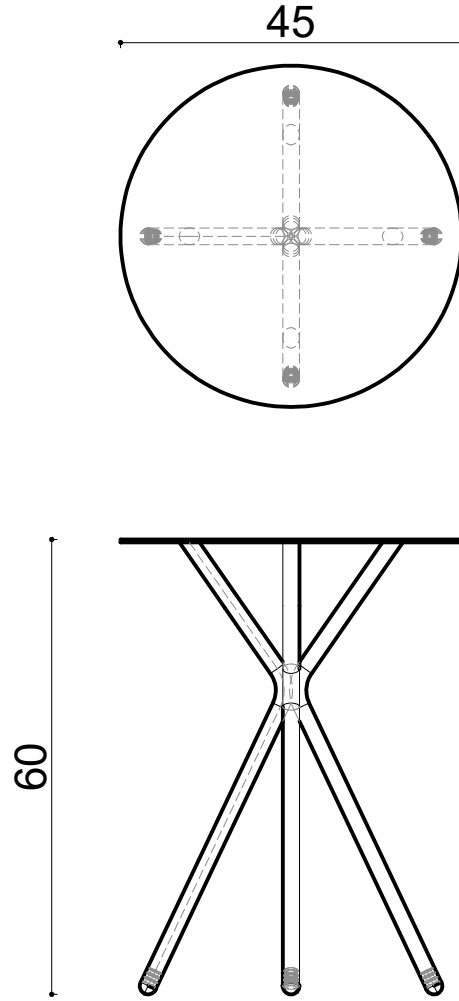

# Lily Coffee Table Ø45xh60 cm

Not:

Ölçüler mm dir.

Revizyon Nr.	Revizyon Amacı	Revizyon Tr.	Kabul Eden	Çizen		Parça Adı :		
				K.Eden	Özkan ÖZTÜRK	Malzeme		
				Ürün No		Kaplama-Isıl İşlem		
				Ölçek	1/1	Genel Tolerans	± 0.1	
				Tarih	2021			