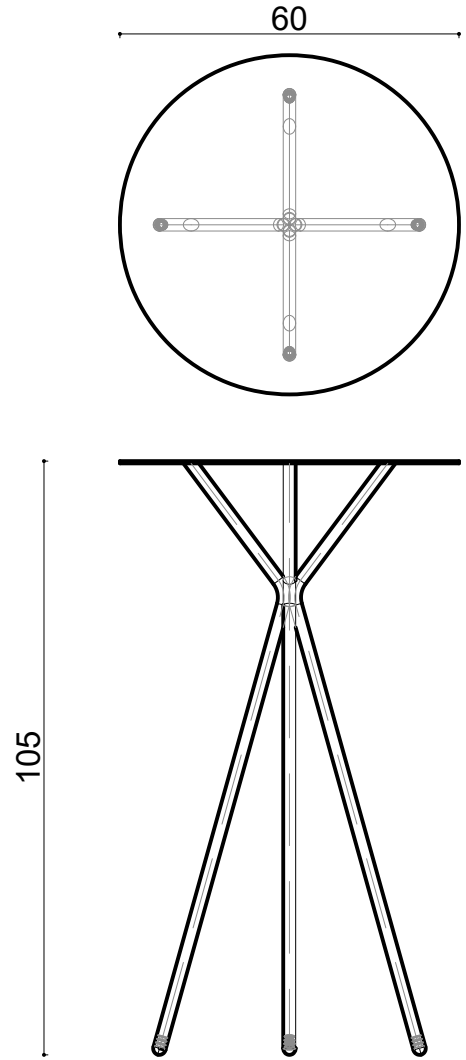

Lily Bar Table Ø60xh105 cm

Not:

Ölçüler mm dir.

Revizyon Nr.	Revizyon Amacı	Revizyon Tr.	Kabul Eden	Çizen		Parça Adı :		
				K.Eden	Özkan ÖZTÜRK			
				Ürün No				
				Ölçek	1/1			
				Tarih	2021			
						Malzeme		
						Kaplama-Isıl İşlem		
						Genel Tolerans	± 0.1	Adet :