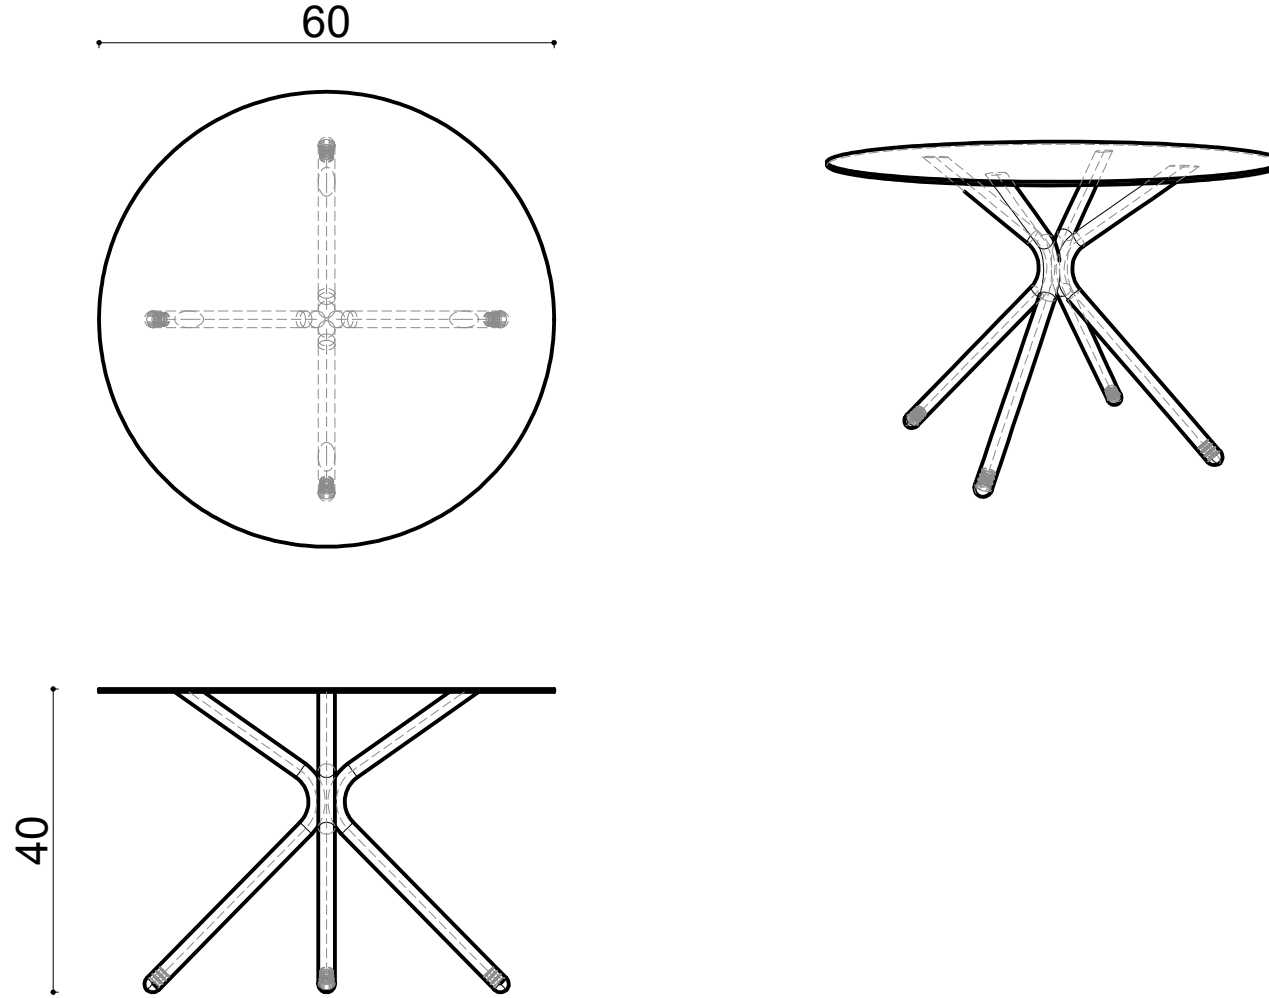

Lily Coffee Table Ø60xh40 cm

Not:

Ölçüler mm dir.

Revizyon Nr.	Revizyon Amacı	Revizyon Tr.	Kabul Eden	Çizen		Parça Adı :					
				K.Eden	Özkan ÖZTÜRK		Malzeme				
				Ürün No			Teknik	Kaplama-Isıl İşlem			
				Ölçek	1/1		Büro	Genel Tolerans		± 0.1	
				Tarih	2021			Adet :			