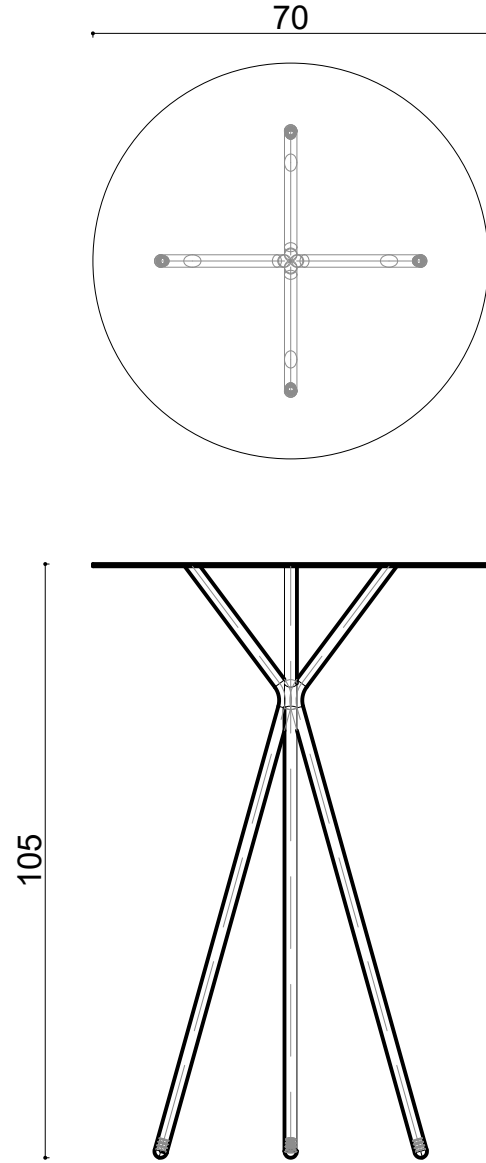

Lily Bar Table Ø70xh105 cm

Not:

Ölçüler mm dir.

Revizyon Nr.	Revizyon Amacı	Revizyon Tr.	Kabul Eden	Çizen		Parça Adı :		
				K.Eden	Özkan ÖZTÜRK			
				Ürün No				
				Ölçek	1/1			
				Tarih	2021			
						Malzeme		
						Kaplama-Isıl İşlem		
						Genel Tolerans	± 0.1	Adet :