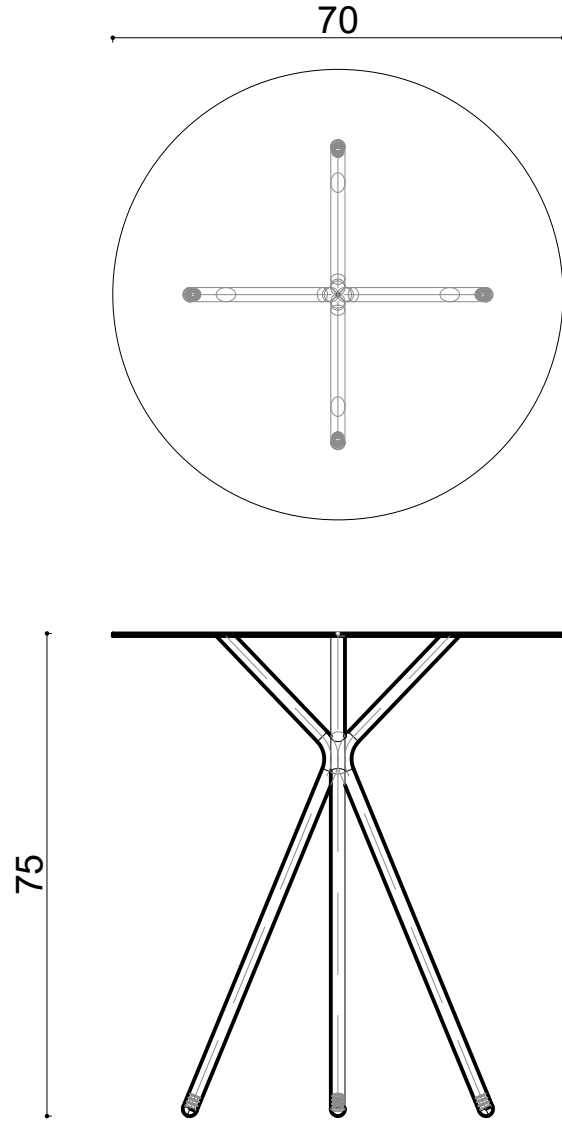

# Lily Table Ø70xh75 cm

Not:

Ölçüler mm dir.

Revizyon Nr.	Revizyon Amacı	Revizyon Tr.	Kabul Eden	Çizen		Parça Adı :		
				K.Eden	Özkan ÖZTÜRK			
				Ürün No				
				Ölçek	1/1			
				Tarih	2021	Genel Tolerans	± 0.1	Adet :