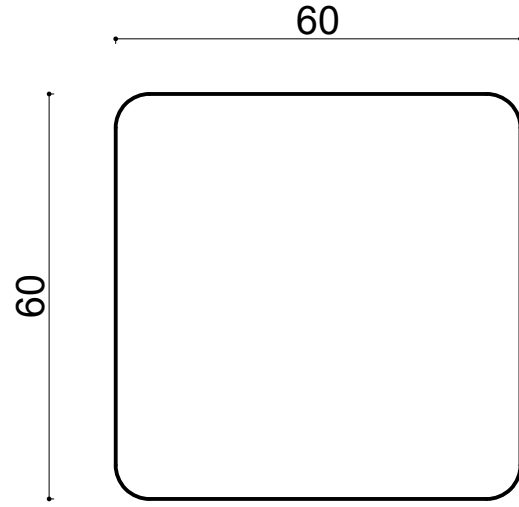

Line Masa - 60x60xh50 cm

Not:

Ölçüler mm dir.

Revizyon Nr.	Revizyon Amacı	Revizyon Tr.	Kabul Eden	Çizen		Teknik Büro	Parça Adı :		
				K.Eden	Özkan ÖZTÜRK			Malzeme	
				Ürün No			Kaplama-Isıl İşlem		
				Ölçek	1/1		Genel Tolerans	± 0.1	
				Tarih	2021				