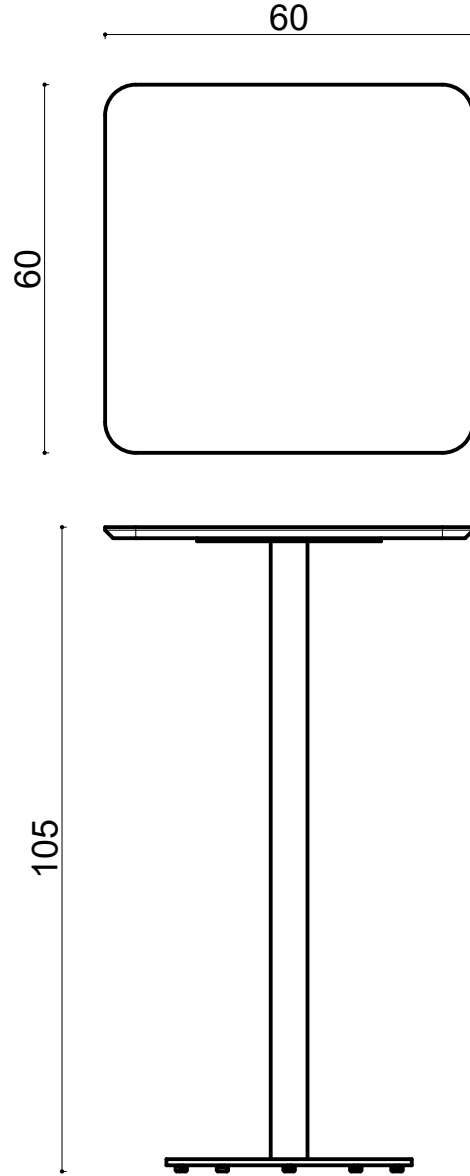

# Line Bar Masası - 60x60xh105 cm

Not:

Ölçüler mm dir.

Revizyon Nr.	Revizyon Amacı	Revizyon Tr.	Kabul Eden	Çizen		Parça Adı :		
				K.Eden	Özkan ÖZTÜRK			
				Ürün No				
				Ölçek	1/1			
				Tarih	2021			
						Genel Tolerans	± 0.1	Adet :