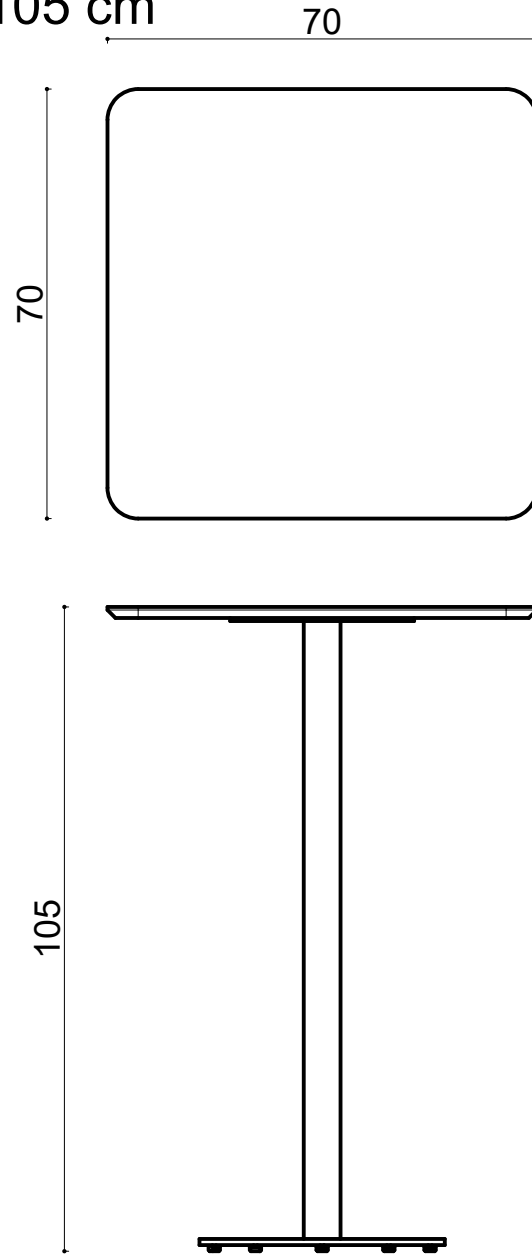

Line Bar Masası - 70x70xh105 cm

Not:

Ölçüler mm dir.

Revizyon Nr.	Revizyon Amacı	Revizyon Tr.	Kabul Eden	Çizen		Parça Adı :		
				K.Eden	Özkan ÖZTÜRK			
				Ürün No				
				Ölçek	1/1			
				Tarih	2021			
						Genel Tolerans	± 0.1	Adet :