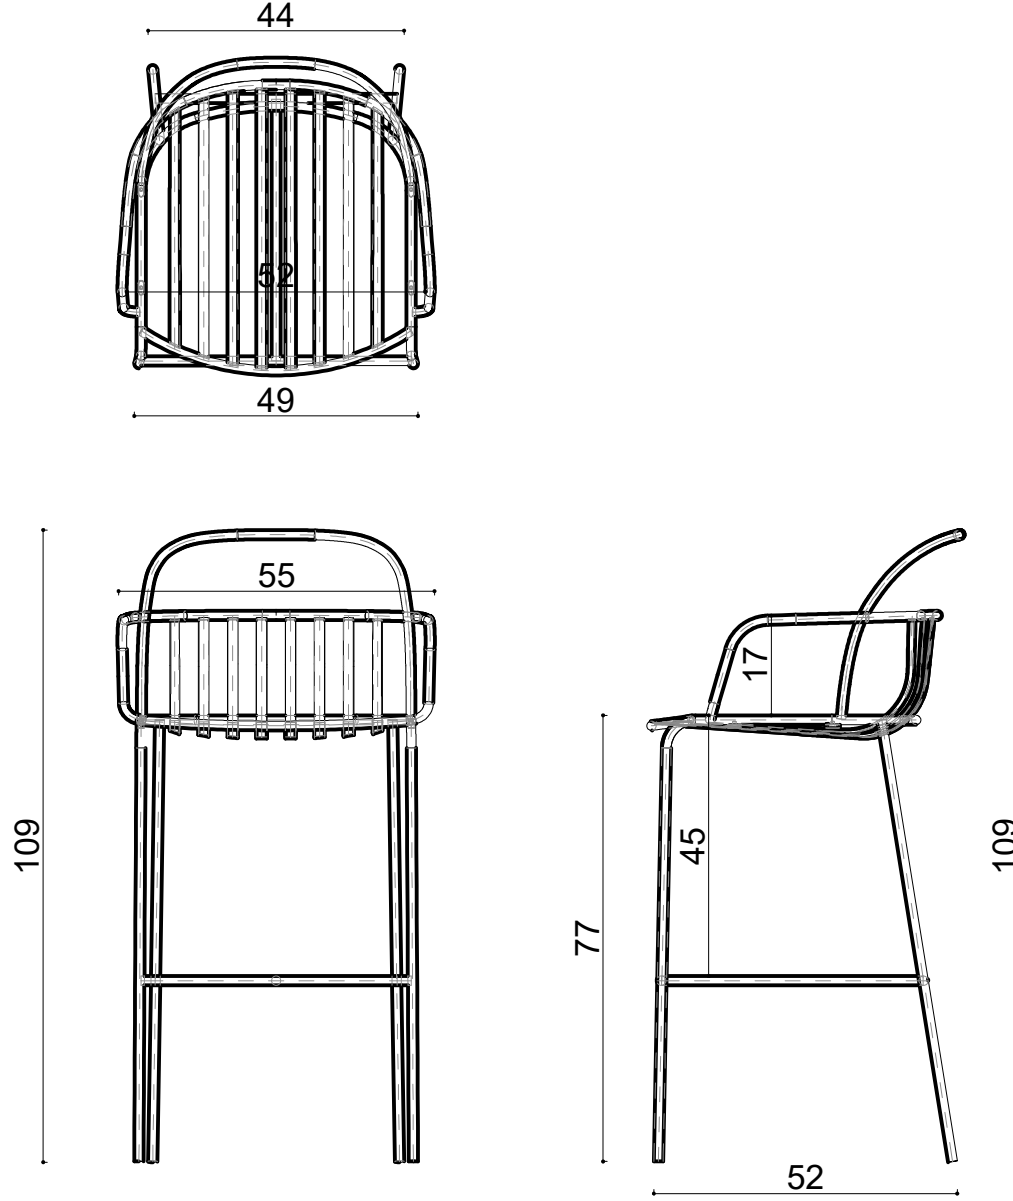

# Nova Kl. Bar Stool

Not:

Ölçüler mm dir.

Revizyon Nr.	Revizyon Amacı	Revizyon Tr.	Kabul Eden	Çizen		Parça Adı :	
				K.Eden	Özkan ÖZTÜRK		
				Ürün No			
				Ölçek	1/1		
				Tarih	2021		
						Malzeme	
						Kaplama-Isıl İşlem	
						Genel Tolerans	± 0.1
							Adet :