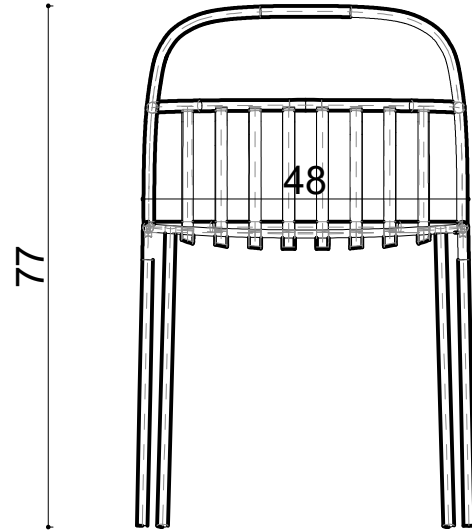

Nova Chair Kls.

Not:

Ölçüler mm dir.

Revizyon Nr.	Revizyon Amacı	Revizyon Tr.	Kabul Eden	Çizen		Parça Adı :			
				K.Eden	Özkan ÖZTÜRK				
				Ürün No					
				Ölçek	1/1				
				Tarih	2021				
							Malzeme		
							Kaplama-Isıl İşlem		
							Genel Tolerans	± 0.1	Adet :