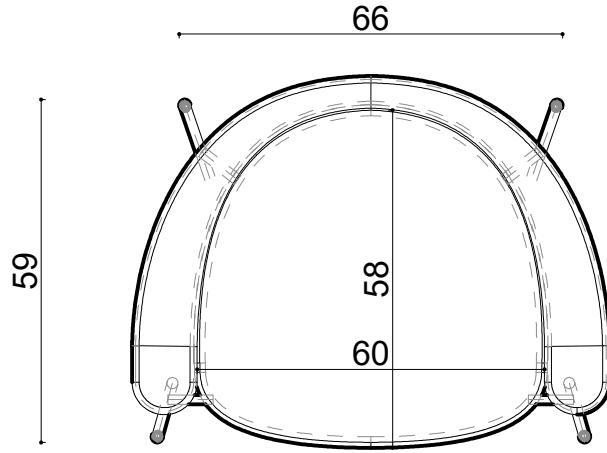

K. Olea Lounge

not:

Ölçüler mm dir.

Revizyon Nr.	Revizyon Amacı	Revizyon Tr.	Kabul Eden	Çizen		Parça Adı :			
				K.Eden	Özkan ÖZTÜRK		Malzeme		
				Ürün No		Teknik Büro	Kaplama-Isıl İşlem		
				Ölçek	1/1		Genel Tolerans		± 0.1
				Tarih	2021				