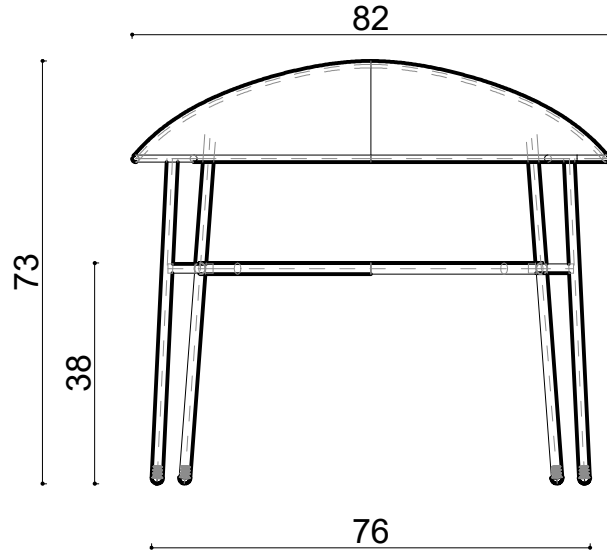

K. Olea Lounge

not:

Ölçüler mm dir.

Revizyon Nr.	Revizyon Amacı	Revizyon Tr.	Kabul Eden	Çizen		Parça Adı :			
				K.Eden	Özkan ÖZTÜRK		Malzeme		
				Ürün No		Teknik Büro	Kaplama-Isıl İşlem		
				Ölçek	1/1		Genel Tolerans		± 0.1
				Tarih	2021				