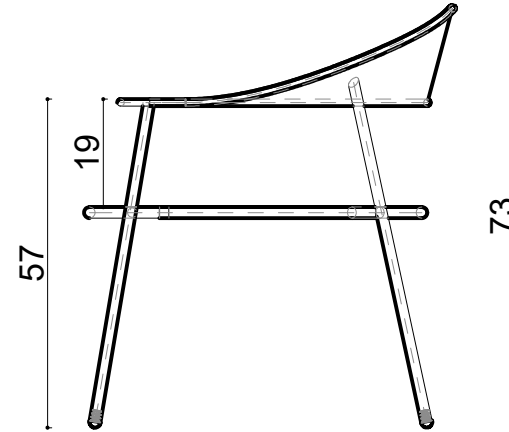

K. Olea Lounge

not:

Ölçüler mm dir.

Revizyon Nr.	Revizyon Amacı	Revizyon Tr.	Kabul Eden	Çizen		Parça Adı :			
				K.Eden	Özkan ÖZTÜRK		Malzeme		
				Ürün No		Teknik Büro	Kaplama-Isıl İşlem		
				Ölçek	1/1		Genel Tolerans		± 0.1
				Tarih	2021				