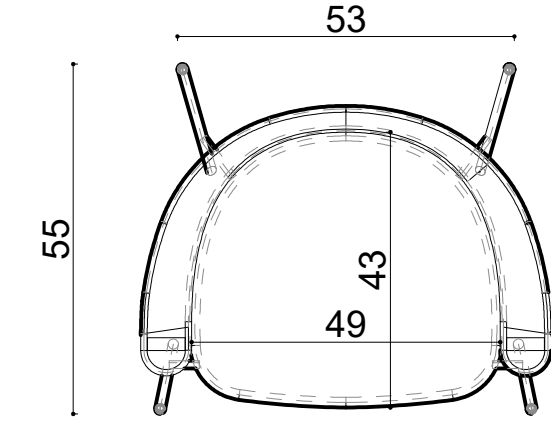

S. Olea Chair

Not:

Ölçüler mm dir.

Revizyon Nr.	Revizyon Amacı	Revizyon Tr.	Kabul Eden	Çizen		Parça Adı :			
				K.Eden	Özkan ÖZTÜRK	Teknik Büro	Malzeme		
				Ürün No			Kaplama-Isıl İşlem		
				Ölçek	1/1	Genel Tolerans	± 0.1		Adet :
				Tarih	2021				