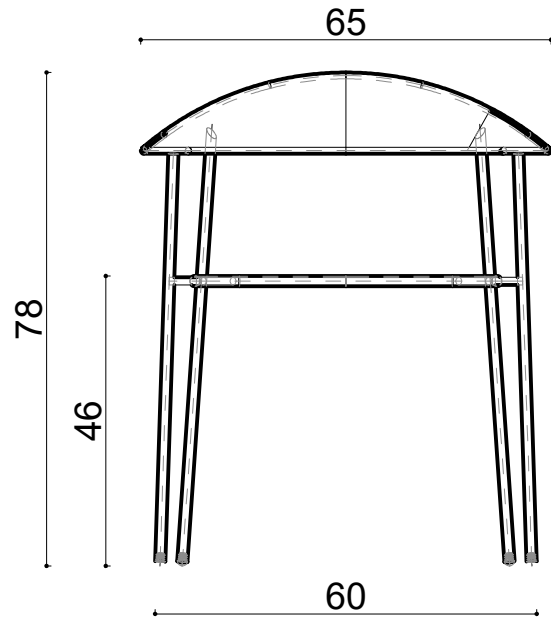

S. Olea Chair

Not:

Ölçüler mm dir.

Revizyon Nr.	Revizyon Amacı	Revizyon Tr.	Kabul Eden	Çizen		Parça Adı :			
				K.Eden	Özkan ÖZTÜRK	Teknik Büro	Malzeme		
				Ürün No			Kaplama-Isıl İşlem		
				Ölçek	1/1	Genel Tolerans	± 0.1		Adet :
				Tarih	2021				