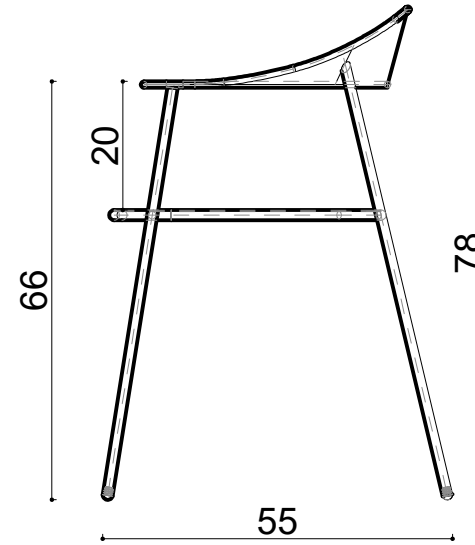

S. Olea Chair

Not:

Ölçüler mm dir.

Revizyon Nr.	Revizyon Amacı	Revizyon Tr.	Kabul Eden	Çizen		Parça Adı :			
				K.Eden	Özkan ÖZTÜRK	Teknik Büro	Malzeme		
				Ürün No			Kaplama-Isıl İşlem		
				Ölçek	1/1	Genel Tolerans	± 0.1		Adet :
				Tarih	2021				