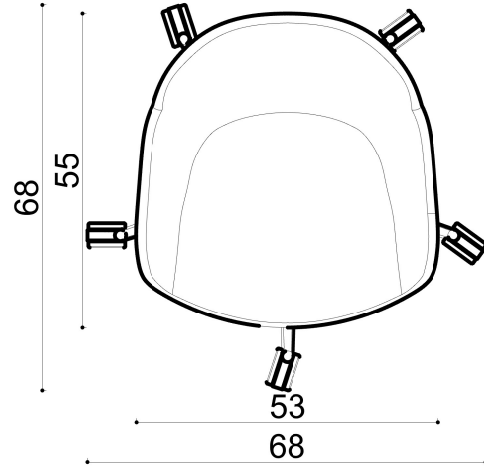

Rio Kl. Chair - Office

Not:

Ölçüler mm dir.

Revizyon Nr.	Revizyon Amacı	Revizyon Tr.	Kabul Eden	Çizen		Parça Adı :			
				K.Eden	Özkan ÖZTÜRK		Malzeme		
				Ürün No		Teknik	Kaplama-Isıl İşlem		
				Ölçek	1/1	Büro	Genel Tolerans		± 0.1
				Tarih	2021			Adet :	