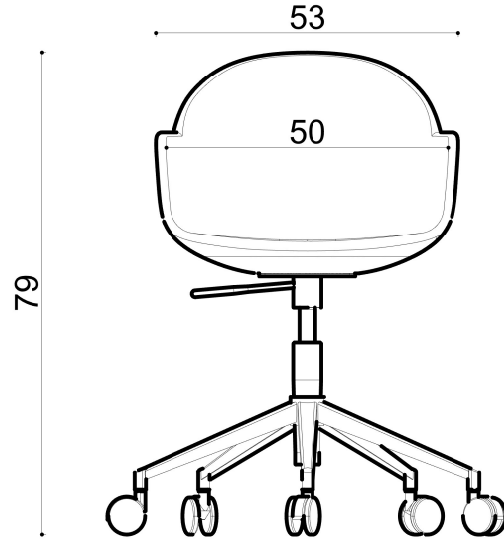

Rio Kl. Chair - Office

Not:

Ölçüler mm dir.

Revizyon Nr.	Revizyon Amacı	Revizyon Tr.	Kabul Eden	Çizen		Parça Adı :			
				K.Eden	Özkan ÖZTÜRK		Malzeme		
				Ürün No		Teknik	Kaplama-Isıl İşlem		
				Ölçek	1/1	Büro	Genel Tolerans		± 0.1
				Tarih	2021			Adet :	