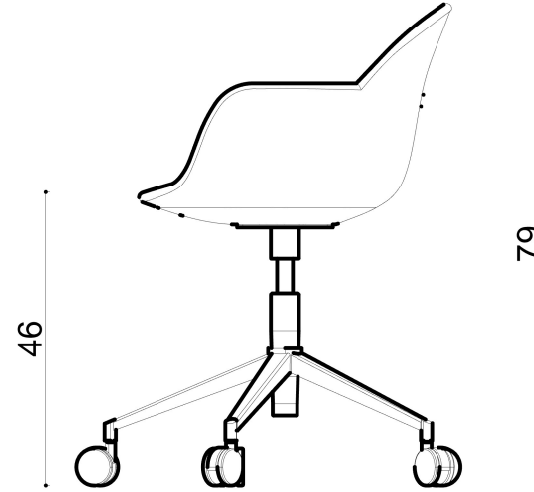

Rio Kl. Chair - Office

Not:

Ölçüler mm dir.

Revizyon Nr.	Revizyon Amacı	Revizyon Tr.	Kabul Eden	Çizen		Parça Adı :			
				K.Eden	Özkan ÖZTÜRK		Malzeme		
				Ürün No		Teknik	Kaplama-Isıl İşlem		
				Ölçek	1/1	Büro	Genel Tolerans		± 0.1
				Tarih	2021			Adet :	