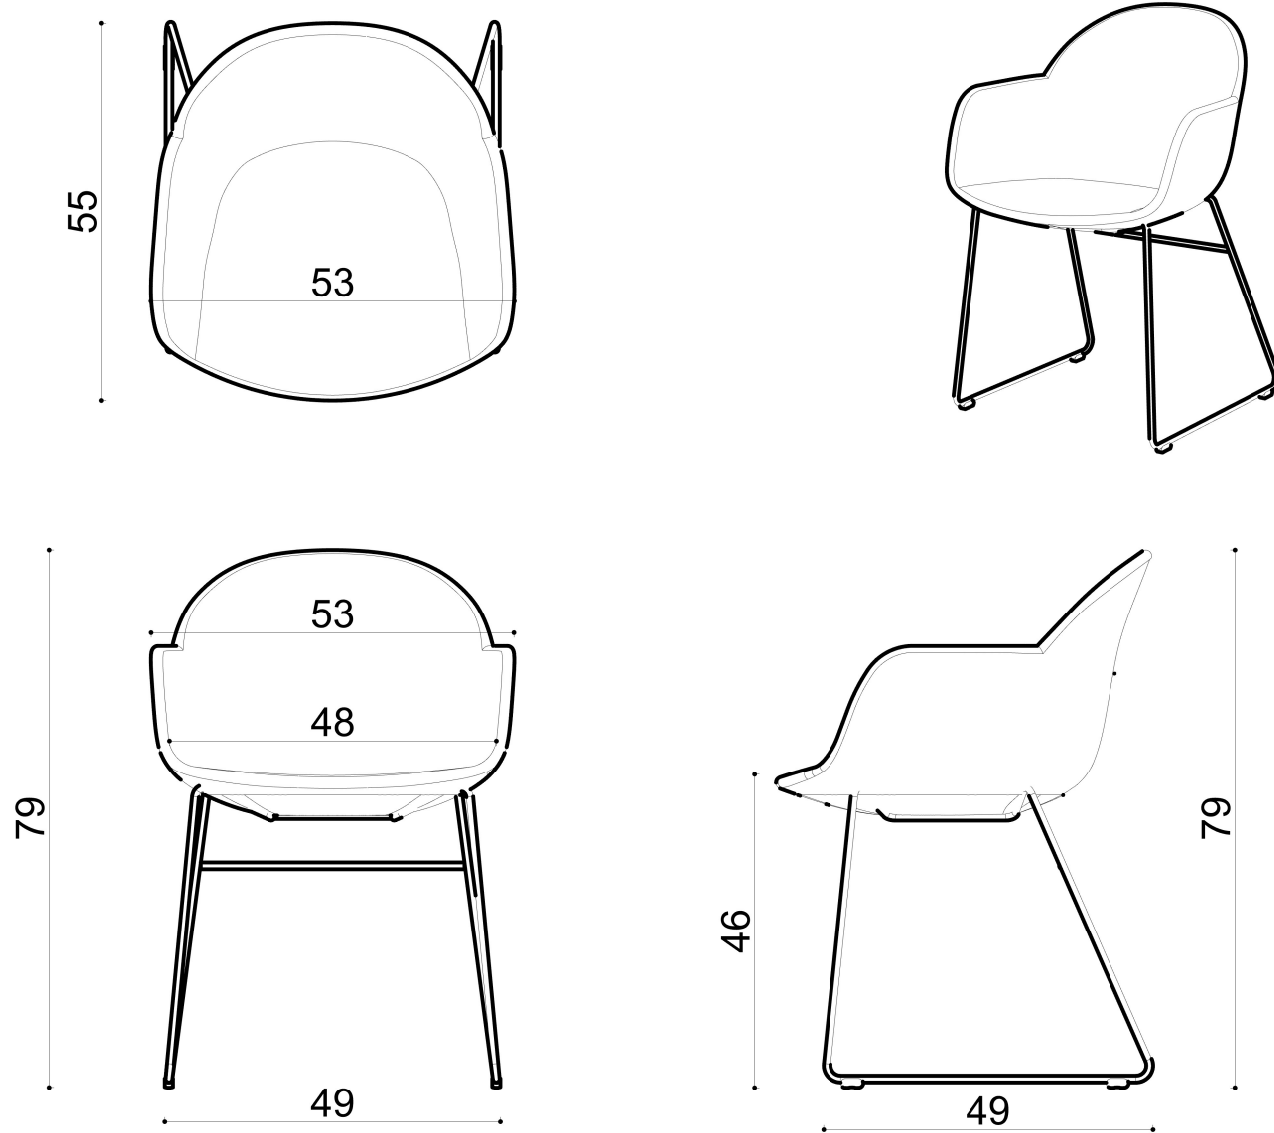

# Rio Kl. Chair - Sled Leg

Not:

Ölçüler mm dir.

Revizyon Nr.	Revizyon Amacı	Revizyon Tr.	Kabul Eden	Çizen		Parça Adı :		
				K.Eden	Özkan ÖZTÜRK			
				Ürün No		Malzeme		
				Ölçek	1/1	Kaplama-Isıl İşlem		
				Tarih	2021	Genel Tolerans	± 0.1	Adet :