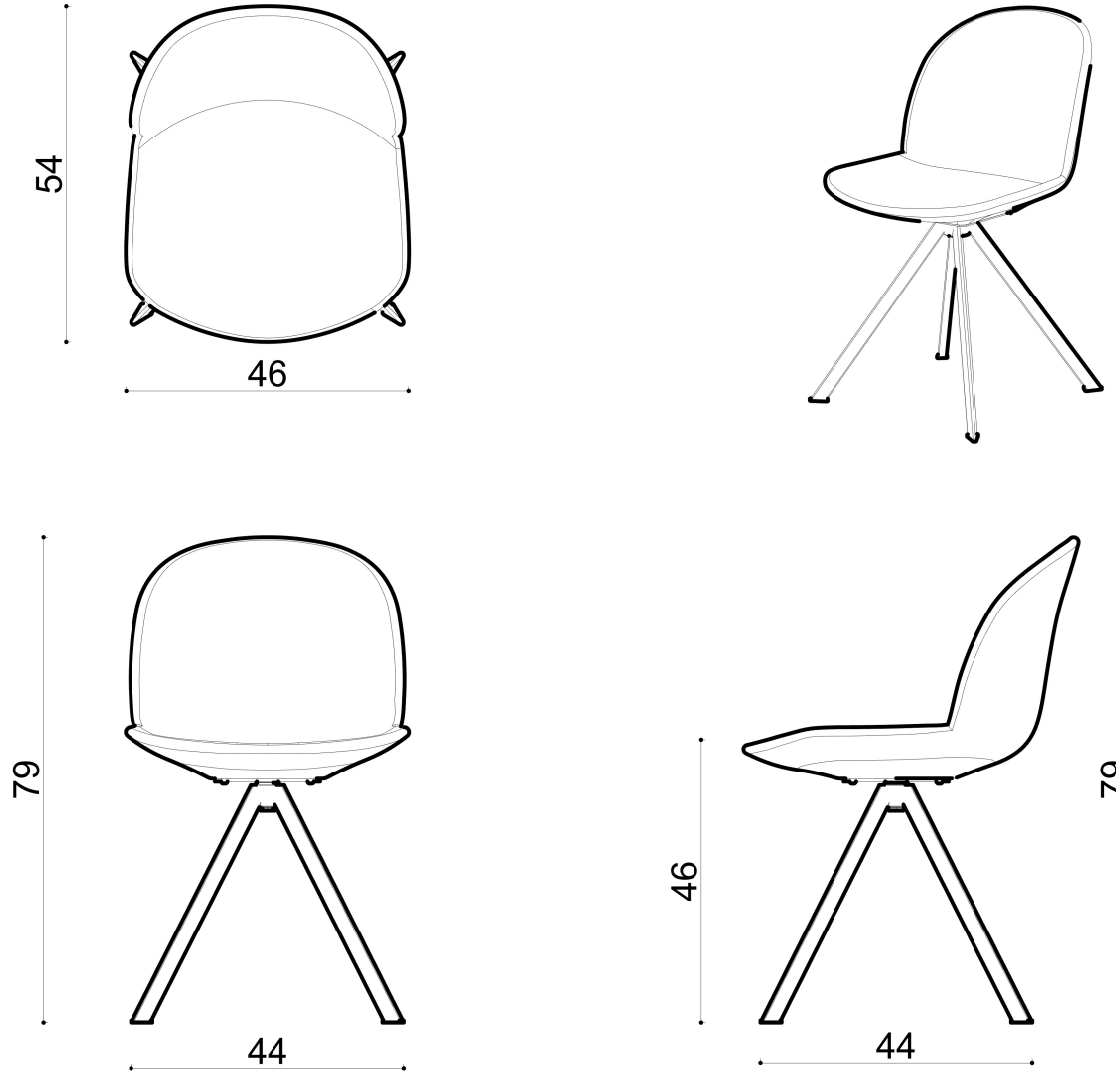

# Rio Kls. Chair - Triangle

Not:

Ölçüler mm dir.

Revizyon Nr.	Revizyon Amacı	Revizyon Tr.	Kabul Eden	Çizen		Parça Adı :			
				K.Eden	Özkan ÖZTÜRK		Malzeme		
				Ürün No		Teknik	Kaplama-Isıl İşlem		
				Ölçek	1/1	Büro	Genel Tolerans		± 0.1
				Tarih	2021			Adet :	