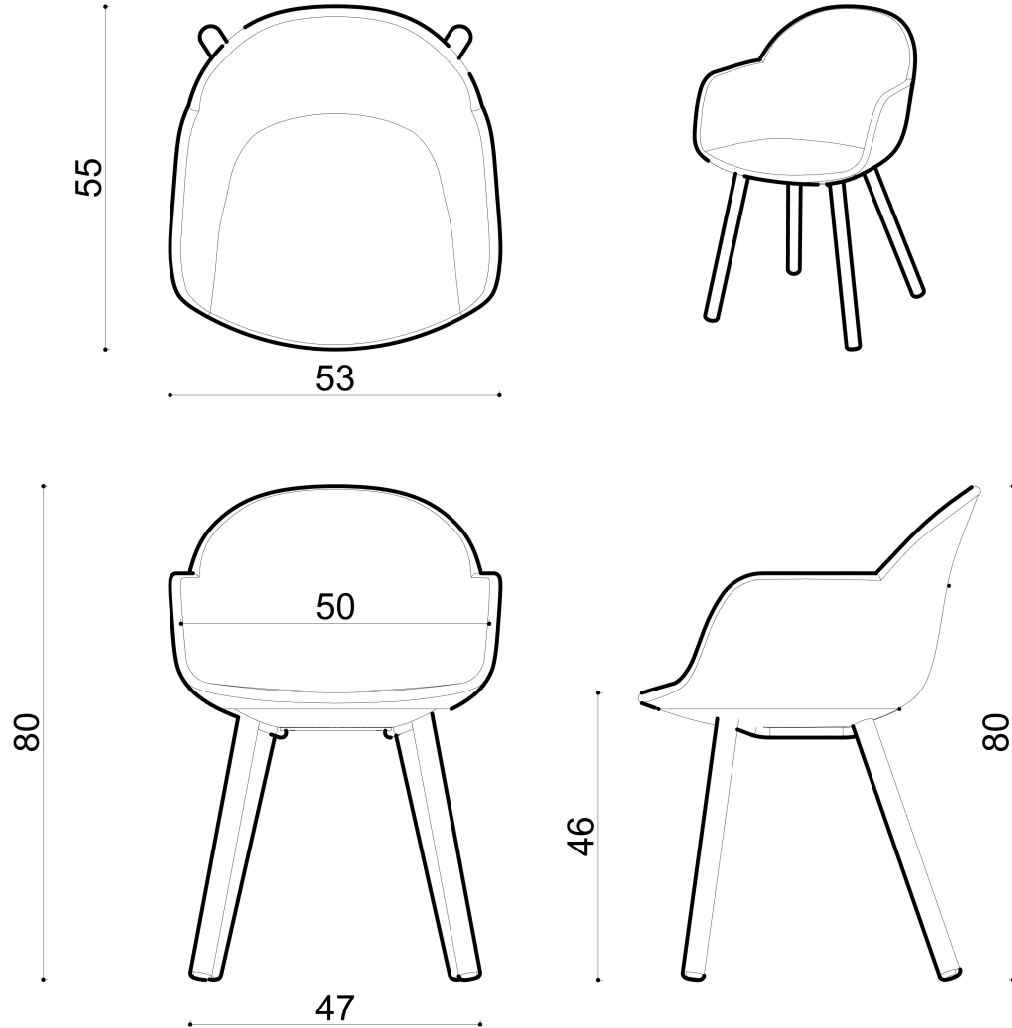

Rio Kl. Chair - Wood Dowel

Not:

Ölçüler mm dir.

Revizyon Nr.	Revizyon Amacı	Revizyon Tr.	Kabul Eden	Çizen		Parça Adı :			
				K.Eden	Özkan ÖZTÜRK		Malzeme		
				Ürün No		Teknik	Kaplama-Isıl İşlem		
				Ölçek	1/1	Büro	Genel Tolerans		± 0.1
				Tarih	2021			Adet :	