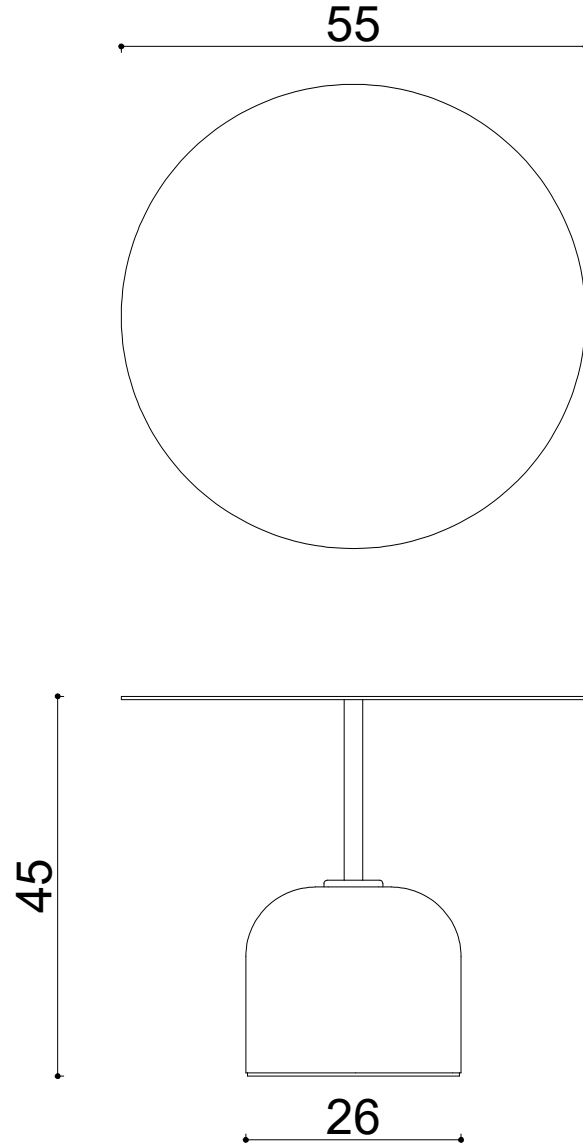

River Coffee Table - Ø55xh45 cm

Ölçüler mm dir.

Revizyon Nr.	Revizyon Amacı	Revizyon Tr.	Kabul Eden	Çizen		Parça Adı :			
				K.Eden	Özkan ÖZTÜRK				
				Ürün No		Teknik Büro	Malzeme		
				Ölçek	1/1		Kaplama-Isıl İşlem		
				Tarih	2021		Genel Tolerans	± 0.1	