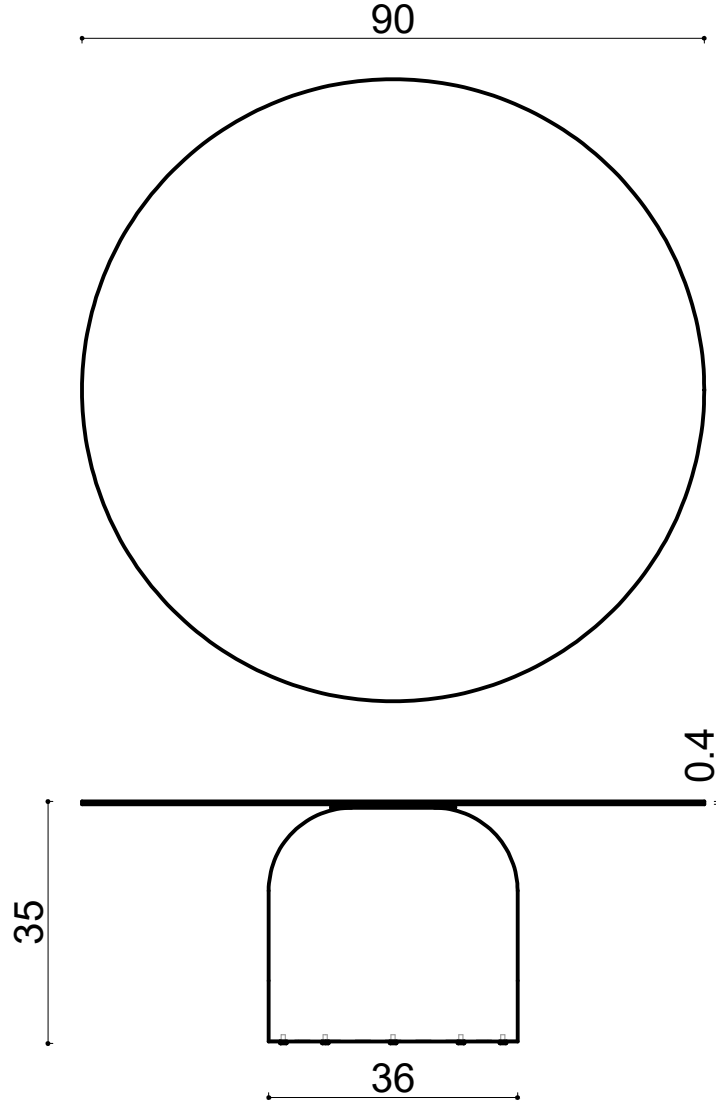

River Orta Sehpa Ø90xh35 cm Sac Tabla

Ölçüler mm dir.

Revizyon Nr.	Revizyon Amacı	Revizyon Tr.	Kabul Eden	Çizen		Parça Adı :			
				K.Eden	Özkan ÖZTÜRK		Malzeme		
				Ürün No		Teknik Büro	Kaplama-Isıl İşlem		
				Ölçek	1/1		Genel Tolerans		± 0.1
				Tarih	2021				