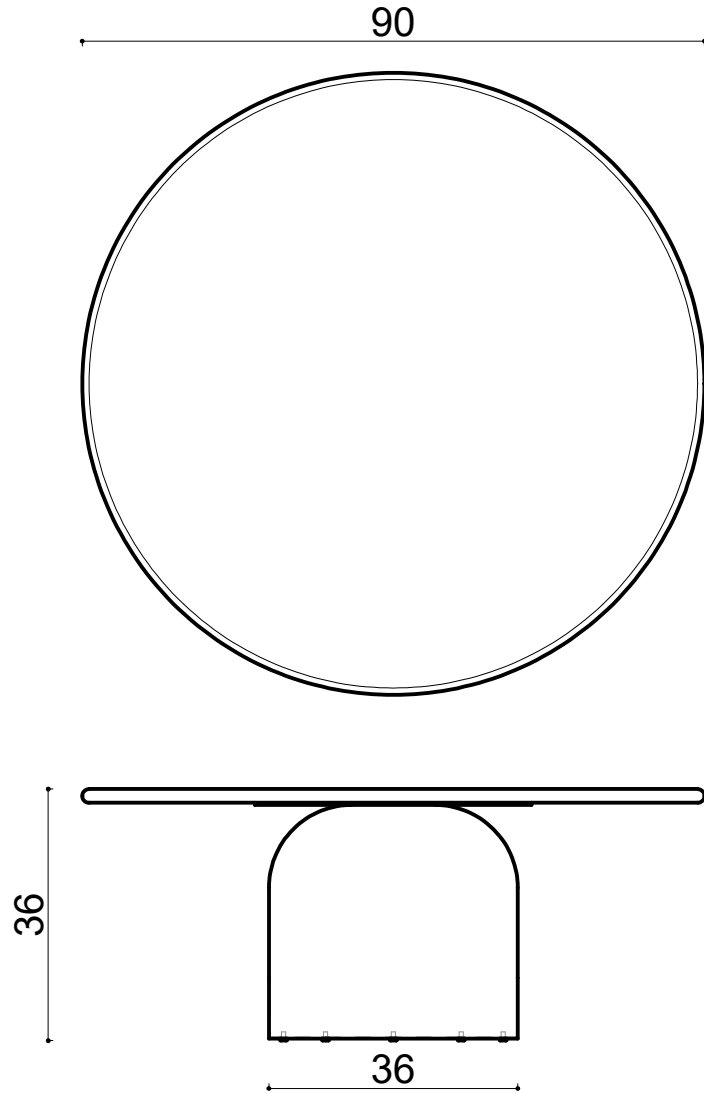

# River Orta Sehpa Ø90xh36 cm Mermer Tabla

Ölçüler mm dir.

Revizyon Nr.	Revizyon Amacı	Revizyon Tr.	Kabul Eden	Çizen		Parça Adı :				
				K.Eden	Özkan ÖZTÜRK		Malzeme			
				Ürün No		<b>Teknik Büro</b>	Kaplama-Isıl İşlem			
				Ölçek	1/1		Genel Tolerans	± 0.1		Adet :
				Tarih	2021					