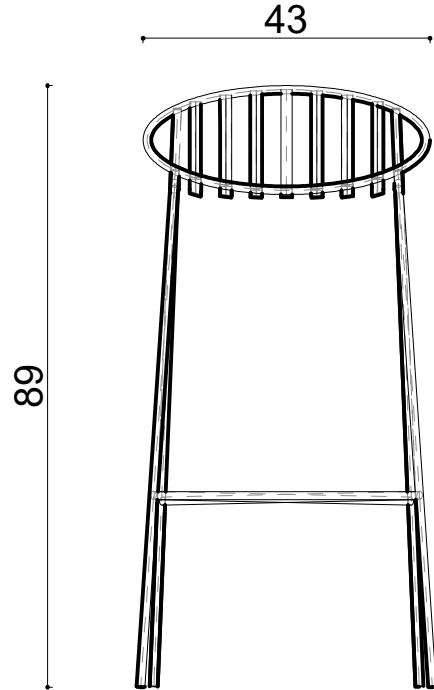

Rosa Bar

not:

Ölçüler mm dir.

Revizyon Nr.	Revizyon Amacı	Revizyon Tr.	Kabul Eden	Çizen		Parça Adı :	
				K.Eden	Özkan ÖZTÜRK		
				Ürün No			
				Ölçek	1/1		
				Tarih	2021		
						Genel Tolerans	± 0.1
							Adet :