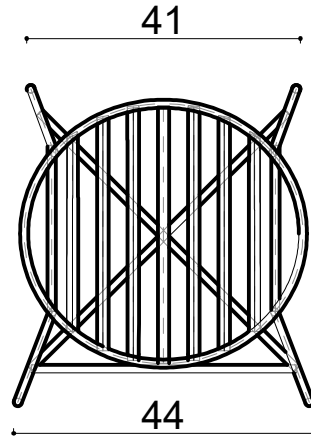

Rosa Bar

not:

Ölçüler mm dir.

Revizyon Nr.	Revizyon Amacı	Revizyon Tr.	Kabul Eden	Çizen		Parça Adı :	
				K.Eden	Özkan ÖZTÜRK		
				Ürün No			
				Ölçek	1/1		
				Tarih	2021		
						Genel Tolerans	± 0.1
							Adet :