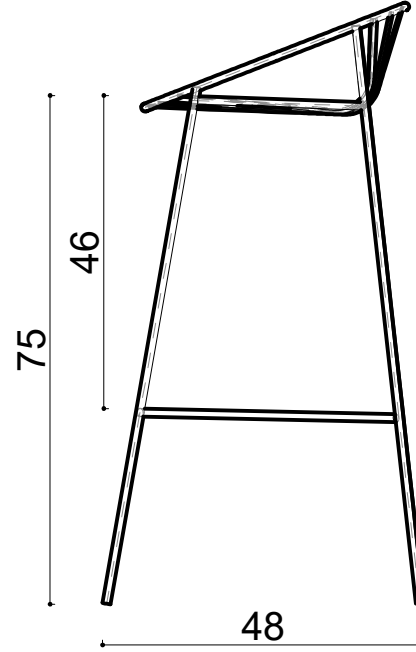

Rosa Bar

not:

Ölçüler mm dir.

Revizyon Nr.	Revizyon Amacı	Revizyon Tr.	Kabul Eden	Çizen		Parça Adı :	
				K.Eden	Özkan ÖZTÜRK		
				Ürün No			
				Ölçek	1/1		
				Tarih	2021		
						Genel Tolerans	± 0.1
							Adet :