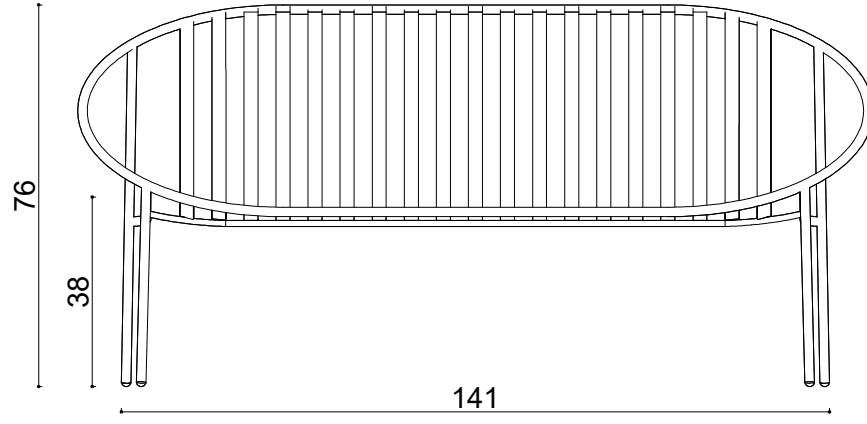

# Rosa Bench

not:

Ölçüler mm dir.

Revizyon Nr.	Revizyon Amacı	Revizyon Tr.	Kabul Eden	Çizen		Parça Adı :	
				K.Eden	Özkan ÖZTÜRK		
				Ürün No			
				Ölçek	1/1		
				Tarih	2021		
						Genel Tolerans	± 0.1
							Adet :