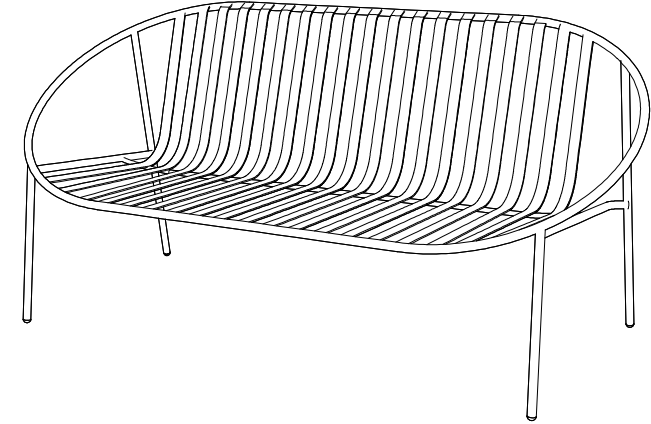

# Rosa Bench

not:

Ölçüler mm dir.

Revizyon Nr.	Revizyon Amacı	Revizyon Tr.	Kabul Eden	Çizen		Parça Adı :	
				K.Eden	Özkan ÖZTÜRK		
				Ürün No			
				Ölçek	1/1		
				Tarih	2021		
						Genel Tolerans	± 0.1
							Adet :

**ilex**