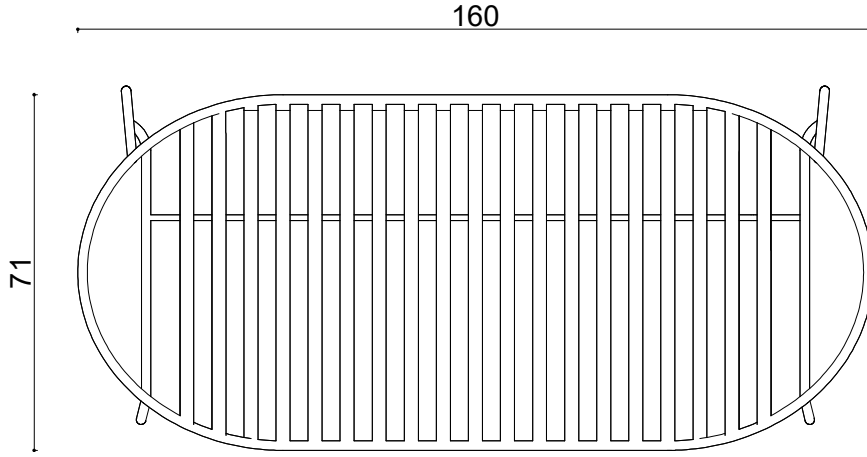

# Rosa Bench

not:

Ölçüler mm dir.

Revizyon Nr.	Revizyon Amacı	Revizyon Tr.	Kabul Eden	Çizen		Parça Adı :	
				K.Eden	Özkan ÖZTÜRK		
				Ürün No			
				Ölçek	1/1		
				Tarih	2021		
						Genel Tolerans	± 0.1
							Adet :