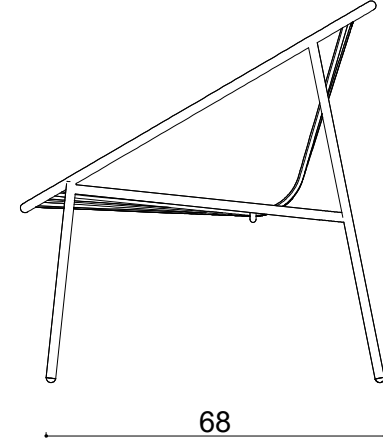

# Rosa Bench

not:

Ölçüler mm dir.

Revizyon Nr.	Revizyon Amacı	Revizyon Tr.	Kabul Eden	Çizen		Parça Adı :	
				K.Eden	Özkan ÖZTÜRK		
				Ürün No			
				Ölçek	1/1		
				Tarih	2021		
						Genel Tolerans	± 0.1
							Adet :