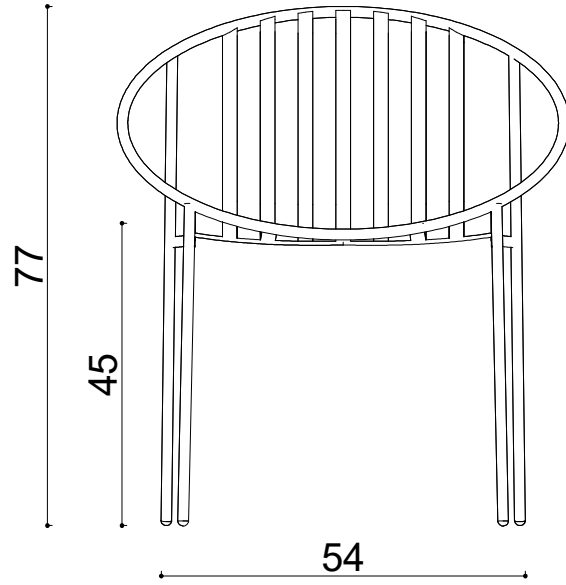

# Rosa Chair

not:

Ölçüler mm dir.

Revizyon Nr.	Revizyon Amacı	Revizyon Tr.	Kabul Eden	Çizen		Parça Adı :			
				K.Eden	Özkan ÖZTÜRK	Teknik Büro	Malzeme		
				Ürün No			Kaplama-Isıl İşlem		
				Ölçek	1/1		Genel Tolerans	± 0.1	Adet :
				Tarih	2021				