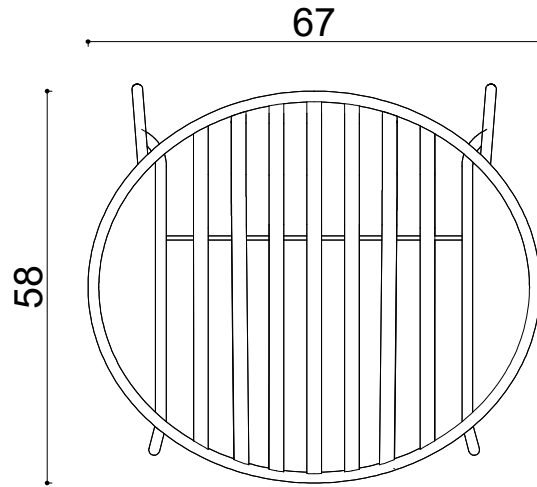

# Rosa Chair

not:

Ölçüler mm dir.

Revizyon Nr.	Revizyon Amacı	Revizyon Tr.	Kabul Eden	Çizen		Parça Adı :			
				K.Eden	Özkan ÖZTÜRK	Teknik Büro	Malzeme		
				Ürün No			Kaplama-Isıl İşlem		
				Ölçek	1/1		Genel Tolerans	± 0.1	Adet :
				Tarih	2021				