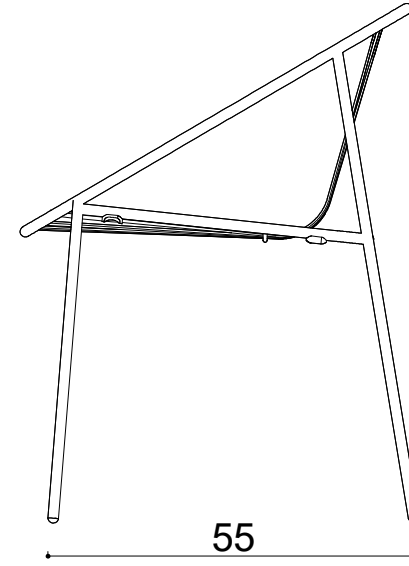

# Rosa Chair

not:

Ölçüler mm dir.

Revizyon Nr.	Revizyon Amacı	Revizyon Tr.	Kabul Eden	Çizen		Parça Adı :			
				K.Eden	Özkan ÖZTÜRK	Teknik Büro	Malzeme		
				Ürün No			Kaplama-Isıl İşlem		
				Ölçek	1/1		Genel Tolerans	± 0.1	Adet :
				Tarih	2021				