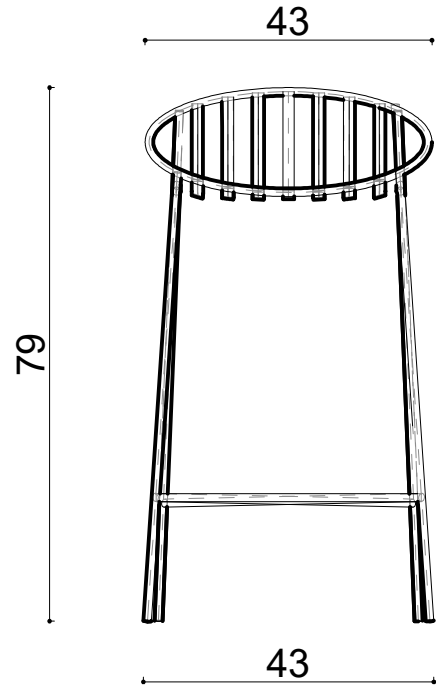

Rosa Counter

not:

Ölçüler mm dir.

Revizyon Nr.	Revizyon Amacı	Revizyon Tr.	Kabul Eden	Çizen		Parça Adı :			
				K.Eden	Özkan ÖZTÜRK		Malzeme		
				Ürün No		Teknik Büro	Kaplama-Isıl İşlem		
				Ölçek	1/1		Genel Tolerans		± 0.1
				Tarih	2021				