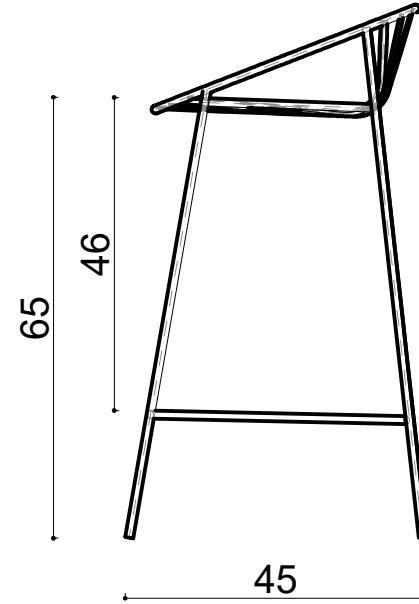

Rosa Counter

not:

Ölçüler mm dir.

Revizyon Nr.	Revizyon Amacı	Revizyon Tr.	Kabul Eden	Çizen		Parça Adı :			
				K.Eden	Özkan ÖZTÜRK		Malzeme		
				Ürün No		Teknik Büro	Kaplama-Isıl İşlem		
				Ölçek	1/1		Genel Tolerans		± 0.1
				Tarih	2021				