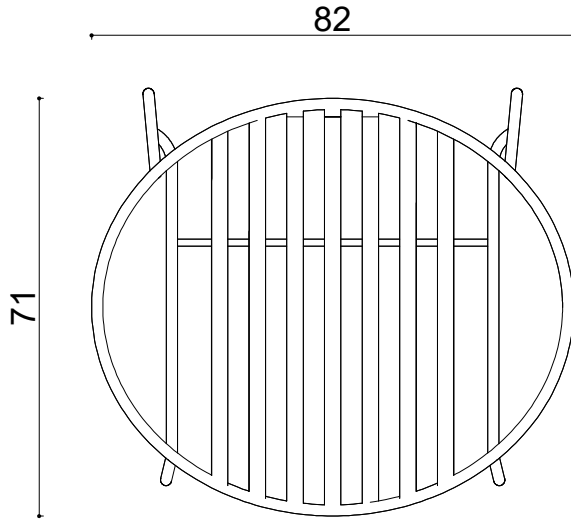

Rosa Lounge

not:

Ölçüler mm dir.

Revizyon Nr.	Revizyon Amacı	Revizyon Tr.	Kabul Eden	Çizen		Parça Adı :			
				K.Eden	Özkan ÖZTÜRK		Malzeme		
				Ürün No		Teknik Büro	Kaplama-Isıl İşlem		
				Ölçek	1/1		Genel Tolerans		± 0.1
				Tarih	2021				