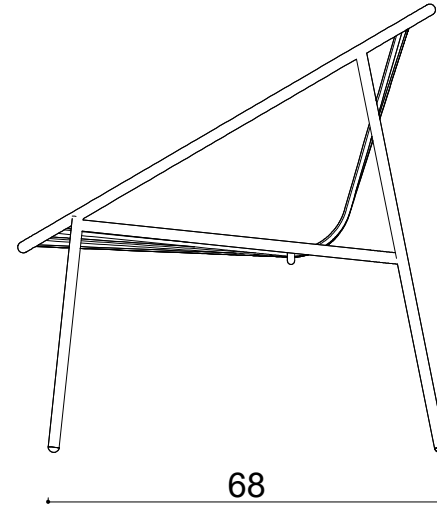

Rosa Lounge

not:

Ölçüler mm dir.

Revizyon Nr.	Revizyon Amacı	Revizyon Tr.	Kabul Eden	Çizen		Parça Adı :			
				K.Eden	Özkan ÖZTÜRK		Malzeme		
				Ürün No		Teknik Büro	Kaplama-Isıl İşlem		
				Ölçek	1/1		Genel Tolerans		± 0.1
				Tarih	2021				