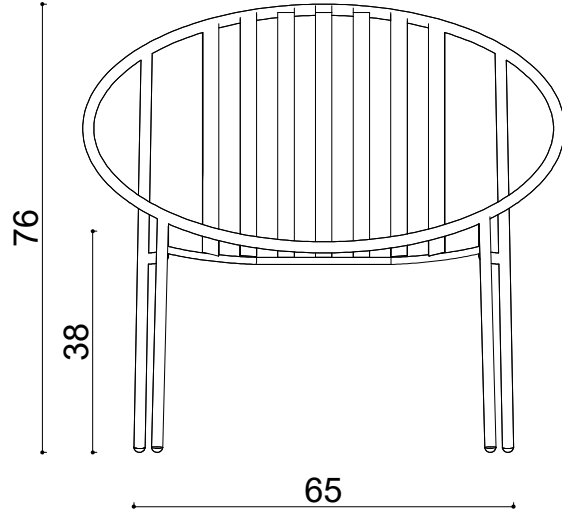

Rosa Lounge

not:

Ölçüler mm dir.

Revizyon Nr.	Revizyon Amacı	Revizyon Tr.	Kabul Eden	Çizen		Parça Adı :			
				K.Eden	Özkan ÖZTÜRK		Malzeme		
				Ürün No		Teknik Büro	Kaplama-Isıl İşlem		
				Ölçek	1/1		Genel Tolerans		± 0.1
				Tarih	2021				