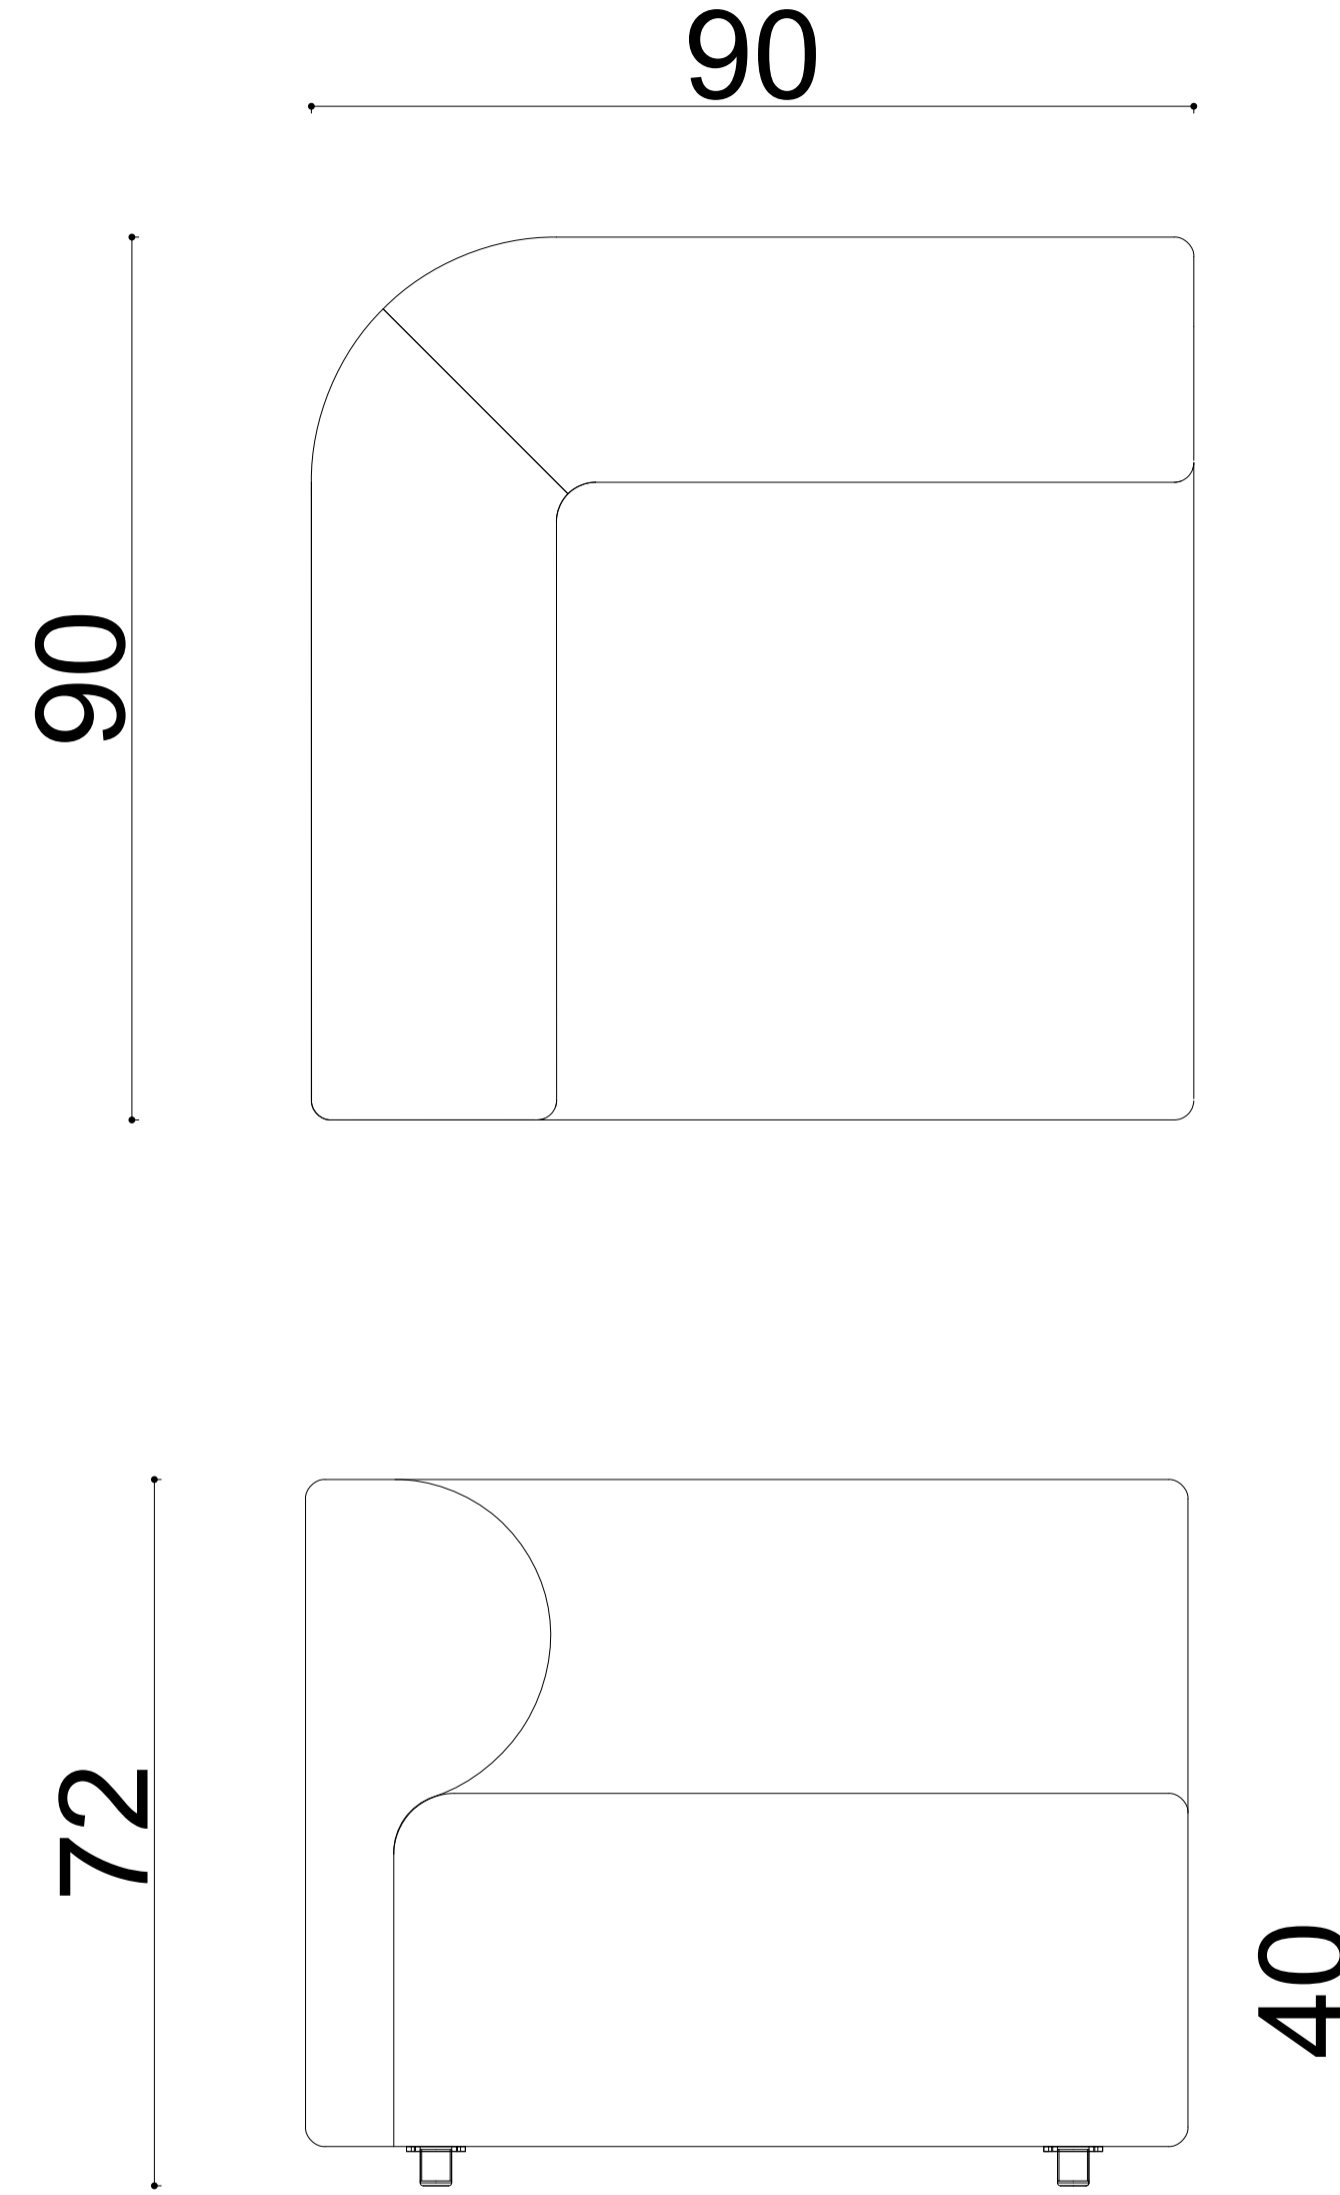

Moon Flat - Corner 90 cm

Not:

Ölçüler mm dir.

Revizyon Nr.	Revizyon Amacı	Revizyon Tr.	Kabul Eden	Çizen		Parça Adı :			
				K.Eden	Özkan ÖZTÜRK	Teknik Büro	Malzeme		
				Ürün No			Kaplama-Isıl İşlem		
				Ölçek	1/1		Genel Tolerans	± 0.1	
				Tarih	2021				