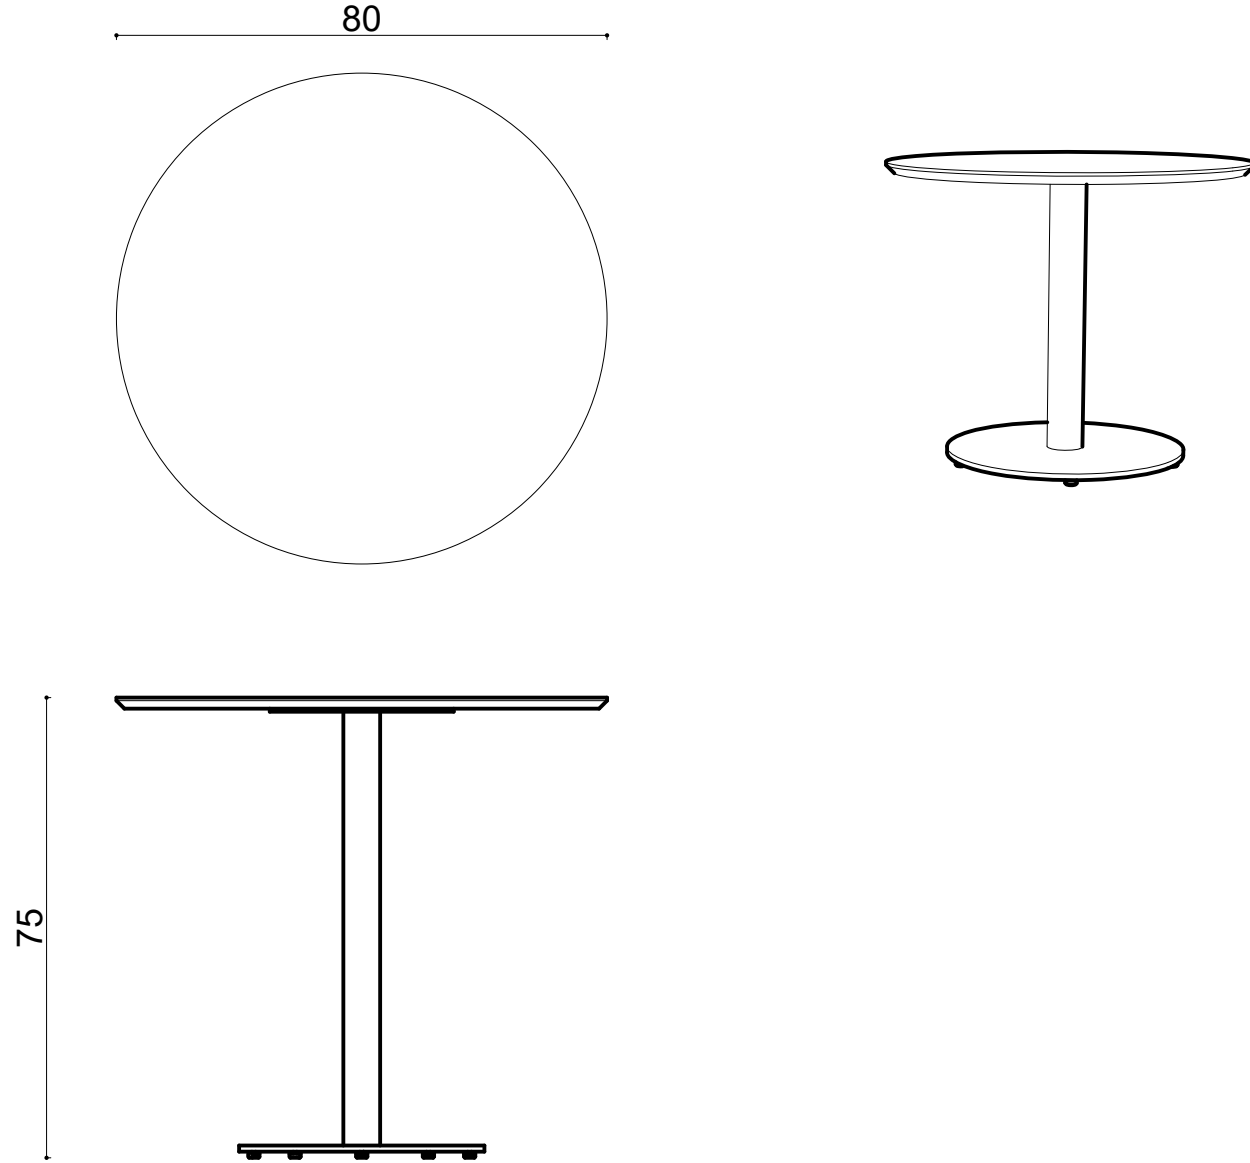

Line Masa - Ø80xh75 cm

Not:

Ölçüler mm dir.

Revizyon Nr.	Revizyon Amacı	Revizyon Tr.	Kabul Eden	Çizen		Parça Adı :		
				K.Eden	Özkan ÖZTÜRK			
				Ürün No				
				Ölçek	1/1			
				Tarih	2021	Genel Tolerans	± 0.1	Adet :