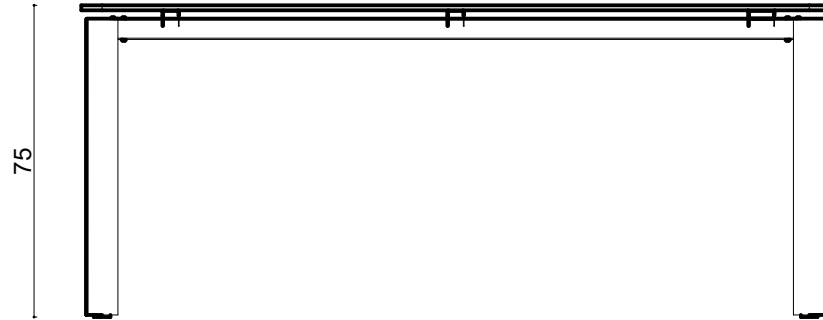

Line Masa - 90x180xh75 cm

Not:

Ölçüler mm dir.

Revizyon Nr.	Revizyon Amacı	Revizyon Tr.	Kabul Eden	Çizen		Teknik Büro	Parça Adı :		
				K.Eden	Özkan ÖZTÜRK			Malzeme	
				Ürün No			Kaplama-Isıl İşlem		
				Ölçek	1/1		Genel Tolerans	± 0.1	
				Tarih	2021				