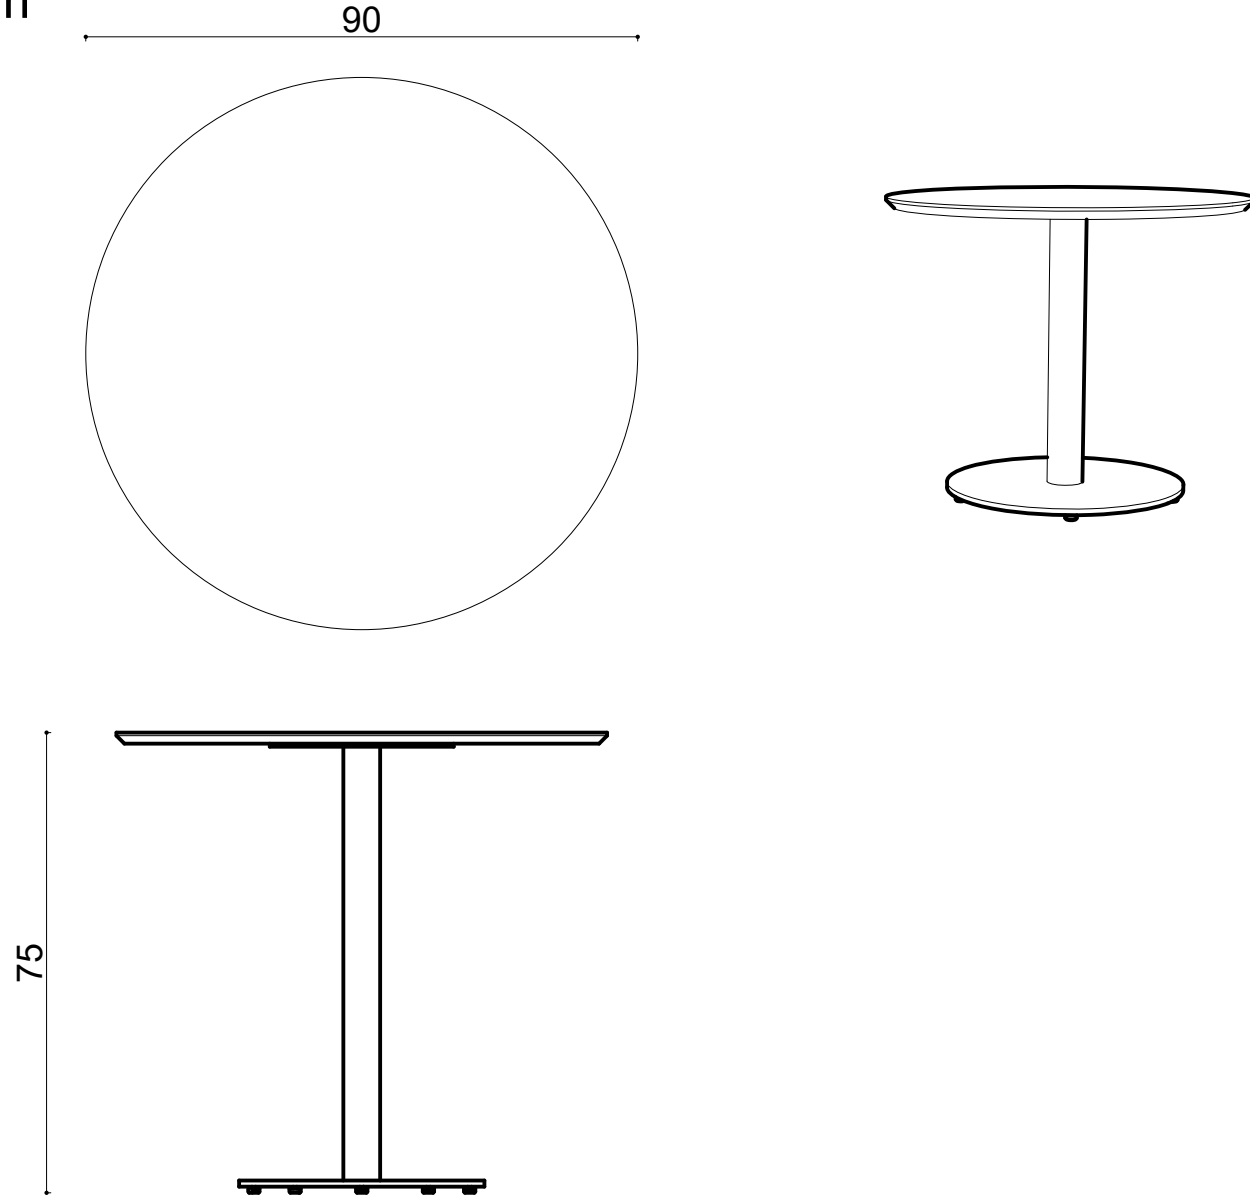

# Line Masa - Ø90xh75 cm

Not:

Ölçüler mm dir.

Revizyon Nr.	Revizyon Amacı	Revizyon Tr.	Kabul Eden	Çizen		Parça Adı :		
				K.Eden	Özkan ÖZTÜRK			
				Ürün No		Malzeme		
				Ölçek	1/1	Kaplama-Isıl İşlem		
				Tarih	2021	Genel Tolerans	± 0.1	Adet :