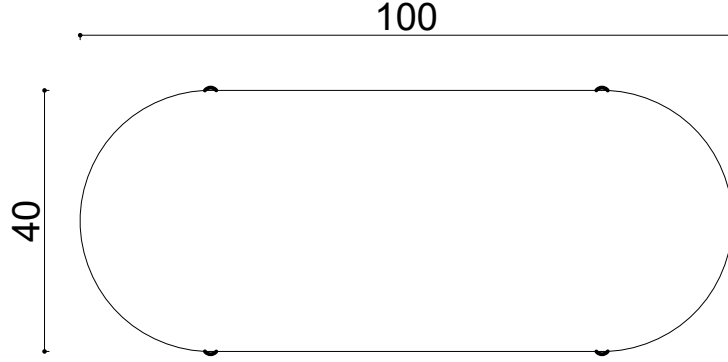

Awa Sehpa - Oval 100x40xh40 cm

Not:

Ölçüler mm dir.

Revizyon Nr.	Revizyon Amacı	Revizyon Tr.	Kabul Eden	Çizen		Teknik Büro	Parça Adı :		
				K.Eden	Özkan ÖZTÜRK			Malzeme	
				Ürün No			Kaplama-Isıl İşlem		
				Ölçek	1/1		Genel Tolerans	± 0.1	
				Tarih	2021				