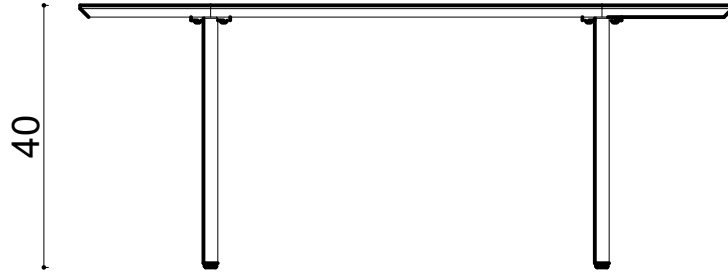

Awa Sehpa - Oval 100x40xh40 cm

Not:

Ölçüler mm dir.

Revizyon Nr.	Revizyon Amacı	Revizyon Tr.	Kabul Eden	Çizen		Teknik Büro	Parça Adı :		
				K.Eden	Özkan ÖZTÜRK			Malzeme	
				Ürün No			Kaplama-Isıl İşlem		
				Ölçek	1/1		Genel Tolerans	± 0.1	
				Tarih	2021				