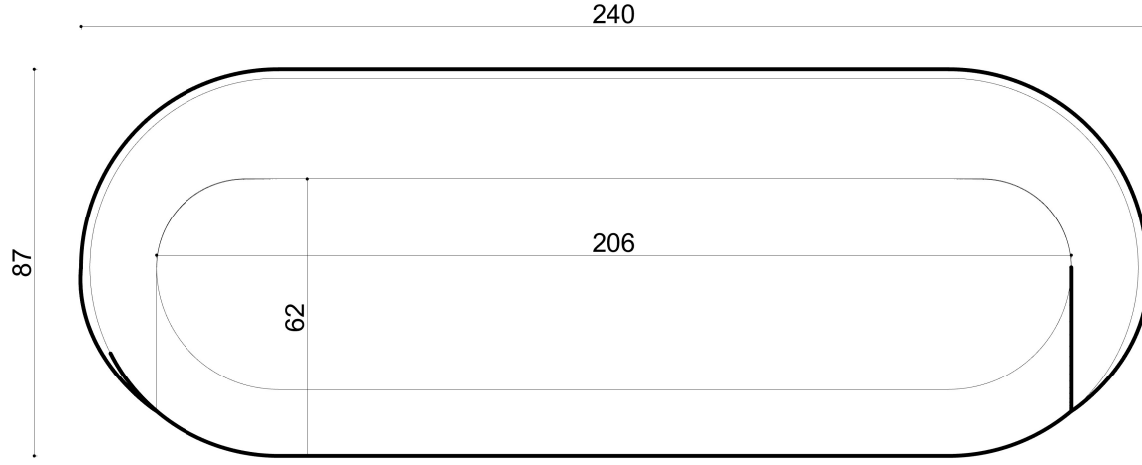

K. Dora 240 cm

Ölçüler mm dir.

Revizyon Nr.	Revizyon Amacı	Revizyon Tr.	Kabul Eden	Çizen		Parça Adı : X			
				K.Eden	Özkan ÖZTÜRK				
				Ürün No					
				Ölçek	1/1				
				Tarih	2021				
							Genel Tolerans	± 0.1	Adet :