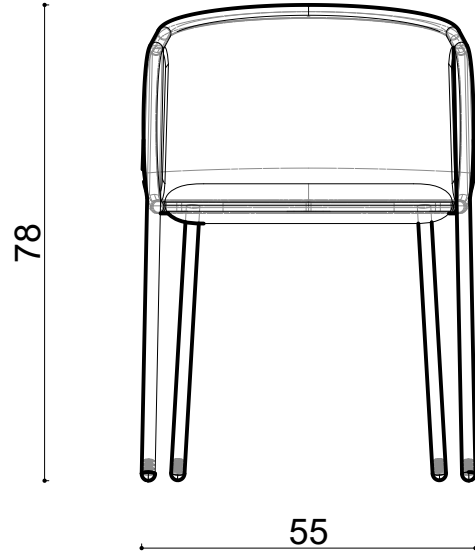

Orb Chair Indoor

Not:

Ölçüler mm dir.

Revizyon Nr.	Revizyon Amacı	Revizyon Tr.	Kabul Eden	Çizen		Parça Adı :		
				K.Eden	Özkan ÖZTÜRK			
				Ürün No				
				Ölçek	1/1			
				Tarih	2021	Genel Tolerans	± 0.1	Adet :