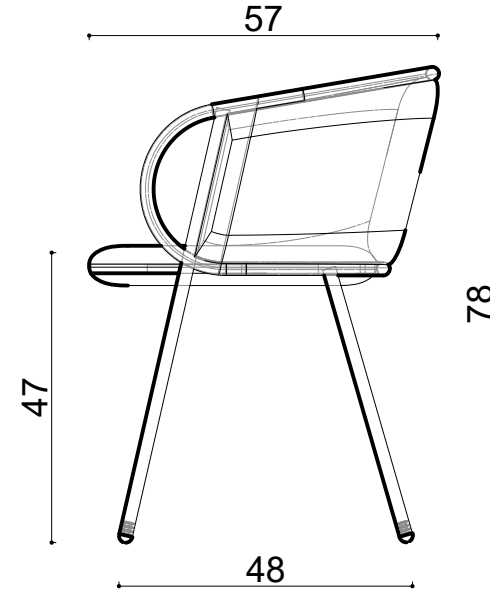

Orb Chair Indoor

Not:

Ölçüler mm dir.

Revizyon Nr.	Revizyon Amacı	Revizyon Tr.	Kabul Eden	Çizen		Parça Adı :		
				K.Eden	Özkan ÖZTÜRK			
				Ürün No				
				Ölçek	1/1			
				Tarih	2021	Genel Tolerans	± 0.1	Adet :