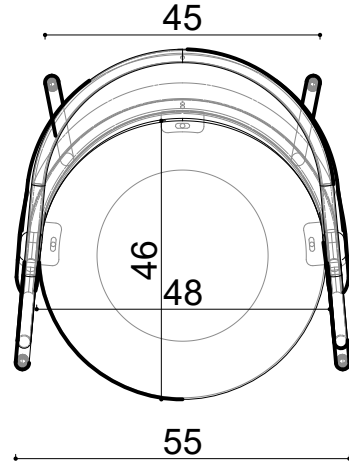

Orb Chair Indoor

Not:

Ölçüler mm dir.

Revizyon Nr.	Revizyon Amacı	Revizyon Tr.	Kabul Eden	Çizen		Parça Adı :		
				K.Eden	Özkan ÖZTÜRK			
				Ürün No				
				Ölçek	1/1			
				Tarih	2021	Genel Tolerans	± 0.1	Adet :