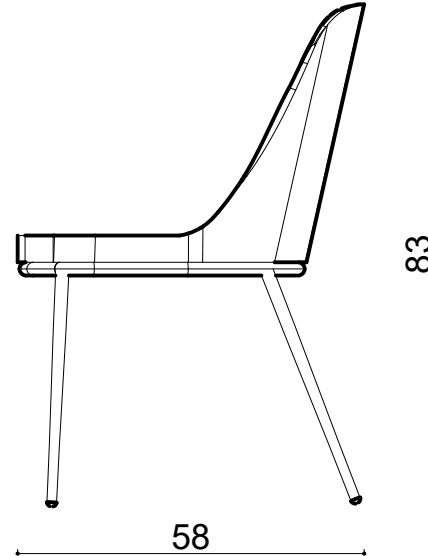

Rhone Kls. Chair - Conical Leg

Not:

Ölçüler mm dir.

Revizyon Nr.	Revizyon Amacı	Revizyon Tr.	Kabul Eden	Çizen			
				K.Eden	Özkan ÖZTÜRK		
				Ürün No			
				Ölçek	1/1		
				Tarih	2023		
					 Teknik Büro	Parça Adı :	
						Malzeme	
						Kaplama-Isıl İşlem	
						Genel Tolerans	± 0.1
						 www.ilex.com.tr	