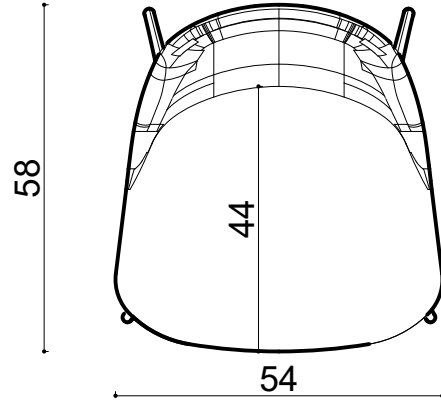

Rhone Kls. Chair - Conical Leg

Not:

Ölçüler mm dir.

Revizyon Nr.	Revizyon Amacı	Revizyon Tr.	Kabul Eden	Çizen			
				K.Eden	Özkan ÖZTÜRK		
				Ürün No			
				Ölçek	1/1		
				Tarih	2023		
					 Teknik Büro	Parça Adı :	
						Malzeme	
						Kaplama-Isıl İşlem	
						Genel Tolerans	± 0.1
						 www.ilex.com.tr	