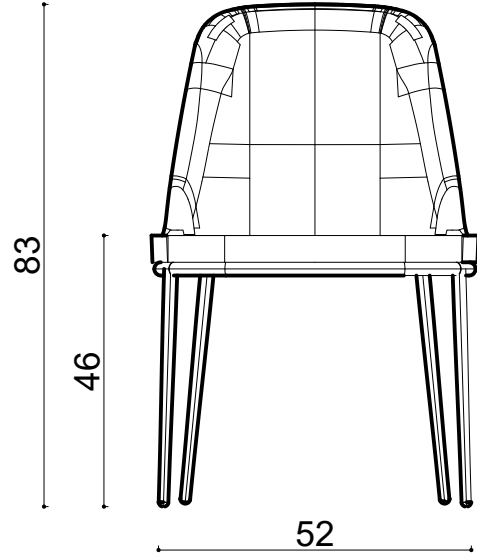

Rhone Kls. Chair - Conical Leg

Not:

Ölçüler mm dir.

Revizyon Nr.	Revizyon Amacı	Revizyon Tr.	Kabul Eden	Çizen			
				K.Eden	Özkan ÖZTÜRK		
				Ürün No			
				Ölçek	1/1		
				Tarih	2023		
					 Teknik Büro	Parça Adı :	
						Malzeme	
						Kaplama-Isıl İşlem	
						Genel Tolerans	± 0.1
						 www.ilex.com.tr	