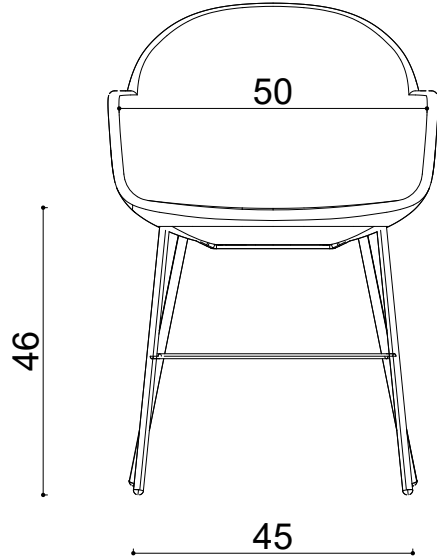

Rio Kl. Chair - X Leg

Not:

Ölçüler mm dir.

Revizyon Nr.	Revizyon Amacı	Revizyon Tr.	Kabul Eden	Çizen		Parça Adı :		
				K.Eden	Özkan ÖZTÜRK	Malzeme		
				Ürün No		Kaplama-Isıl İşlem		
				Ölçek	1/1	Genel Tolerans	± 0.1	
				Tarih	2021			