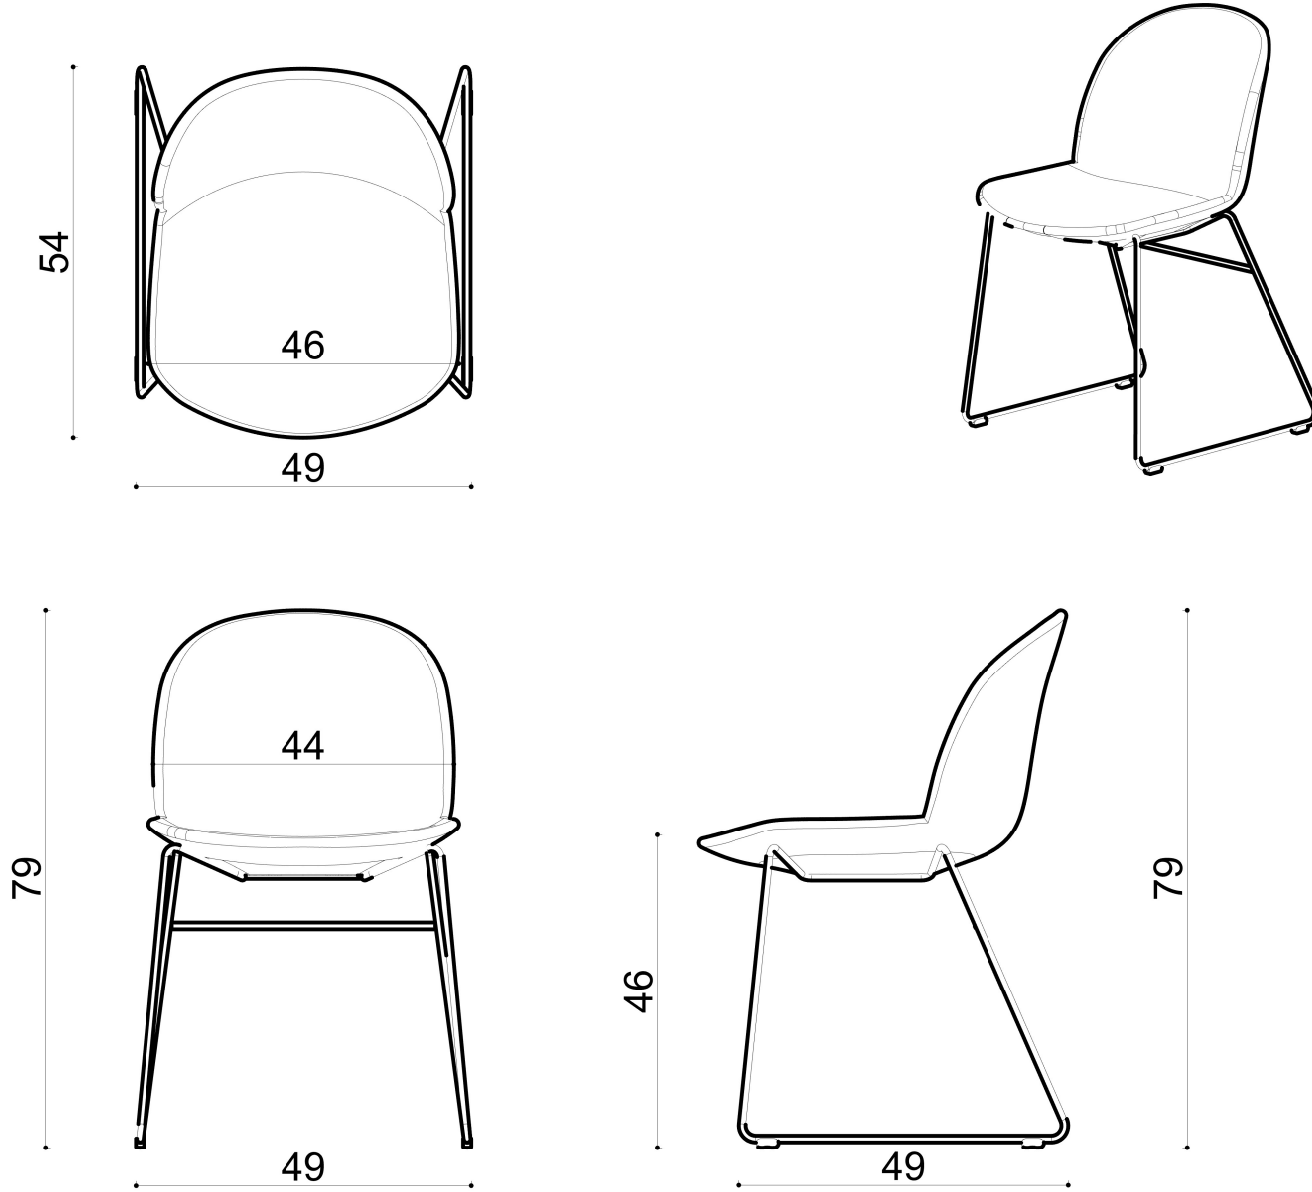

Rio Kls. Chair - Sled Leg

Not:

Ölçüler mm dir.

Revizyon Nr.	Revizyon Amacı	Revizyon Tr.	Kabul Eden	Çizen		Parça Adı :		
				K.Eden	Özkan ÖZTÜRK			
				Ürün No		Malzeme		
				Ölçek	1/1	Kaplama-Isıl İşlem		
				Tarih	2021	Genel Tolerans	± 0.1	Adet :