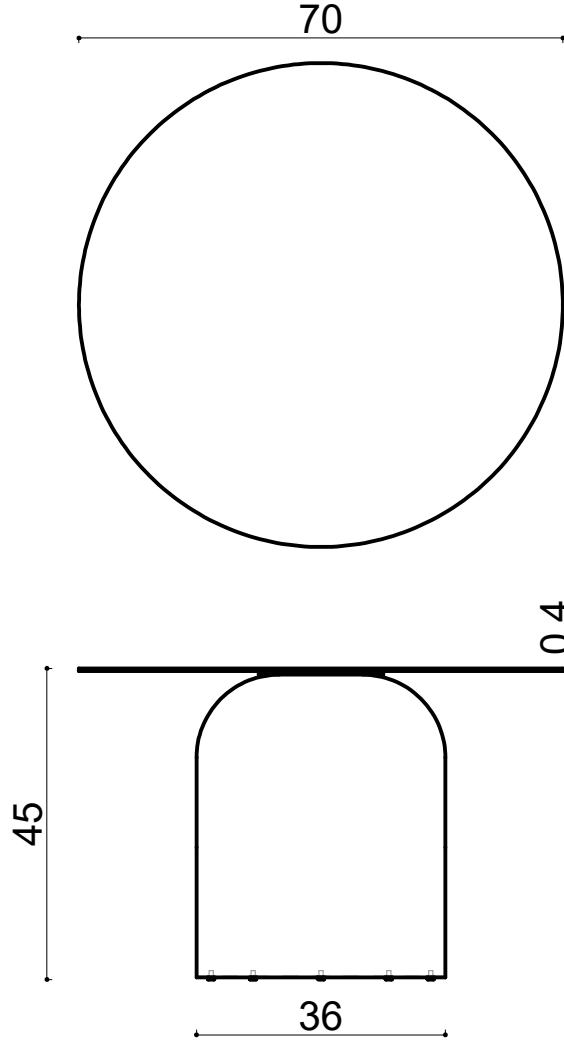

# River Orta Sehpa Ø70xh45 cm Sac Tabla

Ölçüler mm dir.

Revizyon Nr.	Revizyon Amacı	Revizyon Tr.	Kabul Eden	Çizen		Parça Adı :			
				K.Eden	Özkan ÖZTÜRK				
				Ürün No		<b>Teknik Büro</b>	Malzeme		
				Ölçek	1/1		Kaplama-Isıl İşlem		
				Tarih	2021		Genel Tolerans		± 0.1