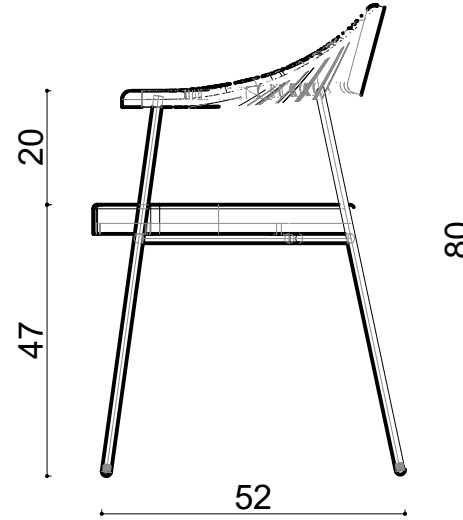

# S. Olea Chair Indoor

Not:

Ölçüler mm dir.

Revizyon Nr.	Revizyon Amacı	Revizyon Tr.	Kabul Eden	Çizen	Teknik Büro	Parça Adı :		
				K.Eden Özkan ÖZTÜRK		Malzeme		
				Ürün No		Kaplama-Isıl İşlem		
				Ölçek 1/1		Genel Tolerans ± 0.1	Adet :	
				Tarih 2021				