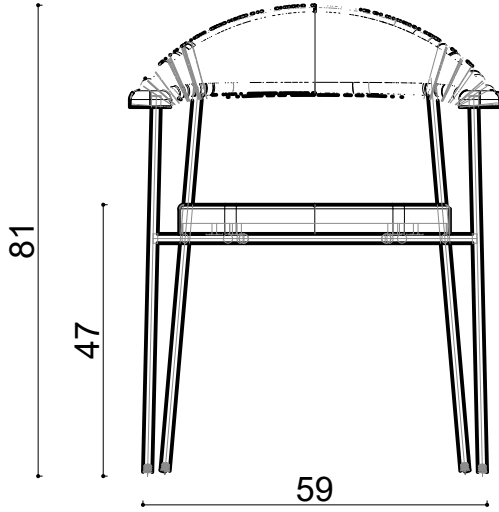

# S. Olea Chair Indoor

Not:

Ölçüler mm dir.

Revizyon Nr.	Revizyon Amacı	Revizyon Tr.	Kabul Eden	Çizen	Teknik Büro	Parça Adı :		
				K.Eden Özkan ÖZTÜRK		Malzeme		
				Ürün No		Kaplama-Isıl İşlem		
				Ölçek 1/1		Genel Tolerans ± 0.1	Adet :	
				Tarih 2021				