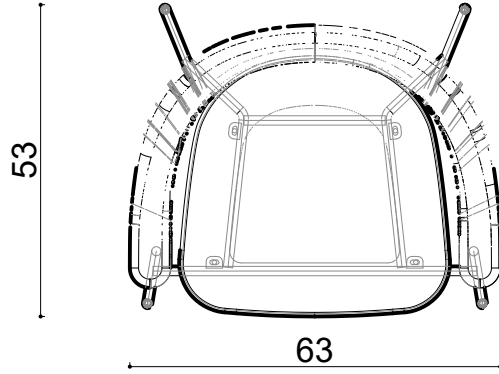

# S. Olea Chair Indoor

Not:

Ölçüler mm dir.

Revizyon Nr.	Revizyon Amacı	Revizyon Tr.	Kabul Eden	Çizen	Teknik Büro	Parça Adı :		
				K.Eden Özkan ÖZTÜRK		Malzeme		
				Ürün No		Kaplama-Isıl İşlem		
				Ölçek 1/1		Genel Tolerans ± 0.1	Adet :	
				Tarih 2021				