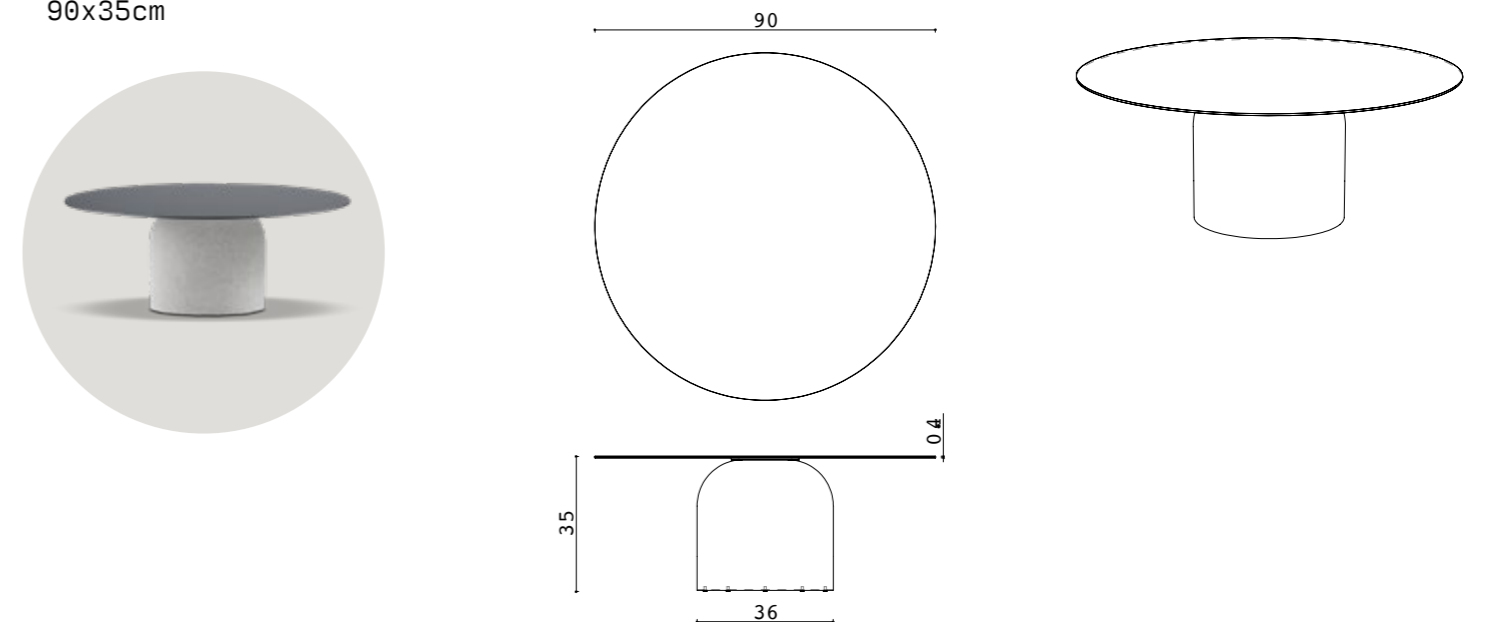

river low table 90x35cm