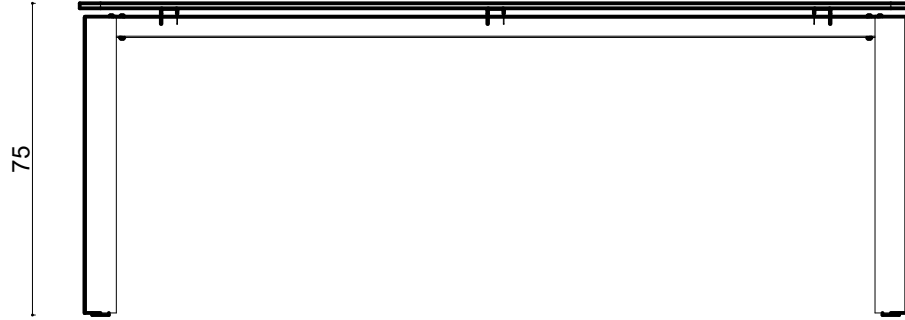

Line Masa - 100x200xh75 cm

Not:

Ölçüler mm dir.

Revizyon Nr.	Revizyon Amacı	Revizyon Tr.	Kabul Eden	Çizen		Parça Adı :			
				K.Eden	Özkan ÖZTÜRK		Malzeme		
				Ürün No			Kaplama-Isıl İşlem		
				Ölçek	1/1		Genel Tolerans	± 0.1	
				Tarih	2021				