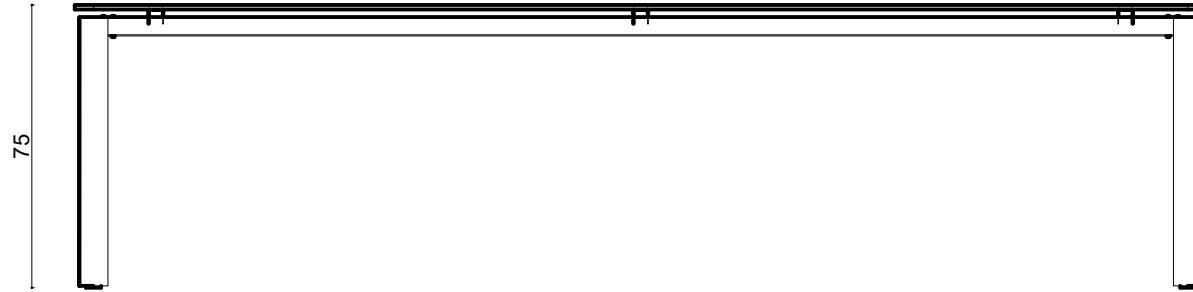

Line Masa - 100x300xh75 cm

Not:

Ölçüler mm dir.

Revizyon Nr.	Revizyon Amacı	Revizyon Tr.	Kabul Eden	Çizen		Parça Adı :		
				K.Eden	Özkan ÖZTÜRK			
				Ürün No				
				Ölçek	1/1			
				Tarih	2021	Genel Tolerans	± 0.1	Adet :